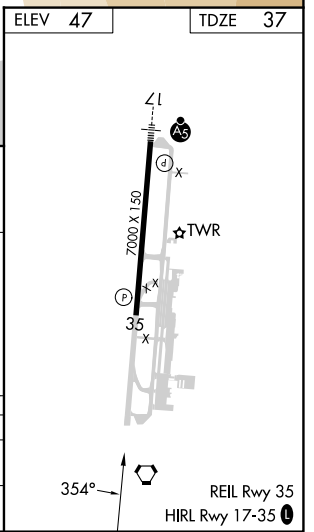

LOC/DME I-KOA 109.7 Chan 34	APP CRS 354°	Rwy Idg TDZE Apt Elev	7000 37 47
--	------------------------	-----------------------------	---------------------------------------

LOC BC RWY 35

ELLISON ONIZUKA KONA INTL AT KEAHOLE (KOA) (PHKO)

⚠ Circling NA east of Rwy 17-35.
⚠ MISSED APPROACH: Climbing left turn to 5000 on KOA VORTAC R-294 to ANDES/KOA VORTAC 11.7 DME and hold, continue climb-in-hold to 5000.

ATIS 127.4	HCF CENTER 118.45 278.3	KONA TOWER★ 120.3(CTAF) 254.3	GND CON 121.9	CLNC DEL 118.6
----------------------	-----------------------------------	---	-------------------------	--------------------------