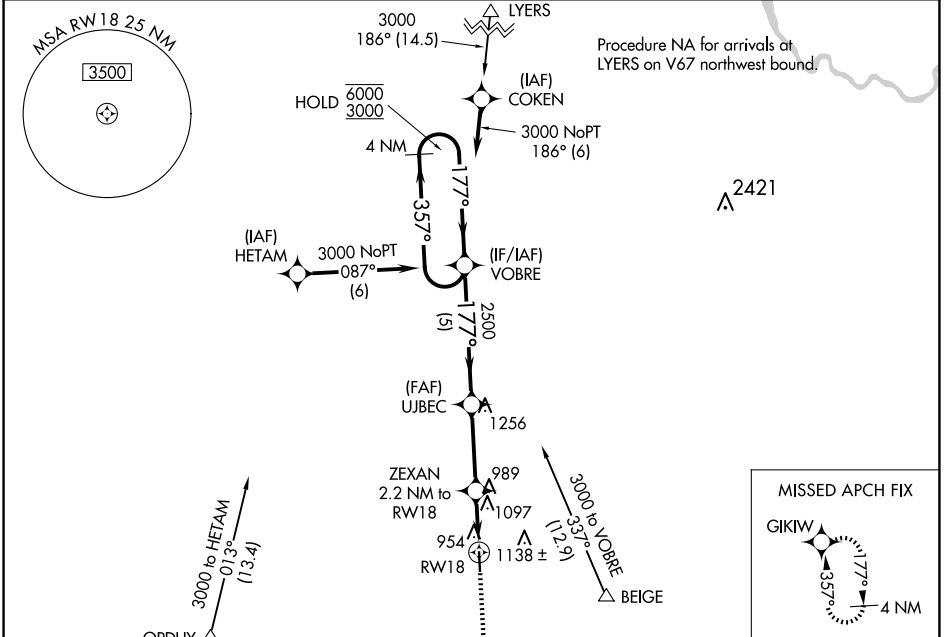

WAAS CH 45727 W18A	APP CRS 177°	Rwy Idg TDZE Apt Elev	4001 771 771
----------------------------------------	------------------------	-----------------------------	-----------------------------------------

RNAV (GPS) RWY 18

BELLE PLAINE MUNI (T/ZT)

RNP APCH: ▼ ▲ NA	Rwy 18 helicopter visibility reduction below 3/4 SM NA. Use Vinton altimeter setting.	MISSED APPROACH: Climb to 3000 direct GIKW and hold.
------------------------	------------------------------------------------------------------------------------------	---------------------------------------------------------

CEDAR RAPIDS APP CON * 119.7 266.8	CTAF 122.9 0
----------------------------------------------	------------------------

NC-3, 23 JAN 2025 to 20 FEB 2025

NC-3, 23 JAN 2025 to 20 FEB 2025

CATEGORY	A	B	C	D
LP MDA	1280-1	509 (600-1)		NA
LNVA MDA	1420-1	649 (700-1)		NA
◻ CIRCLING	1420-1 649 (700-1)	1520-1 749 (800-1)		NA