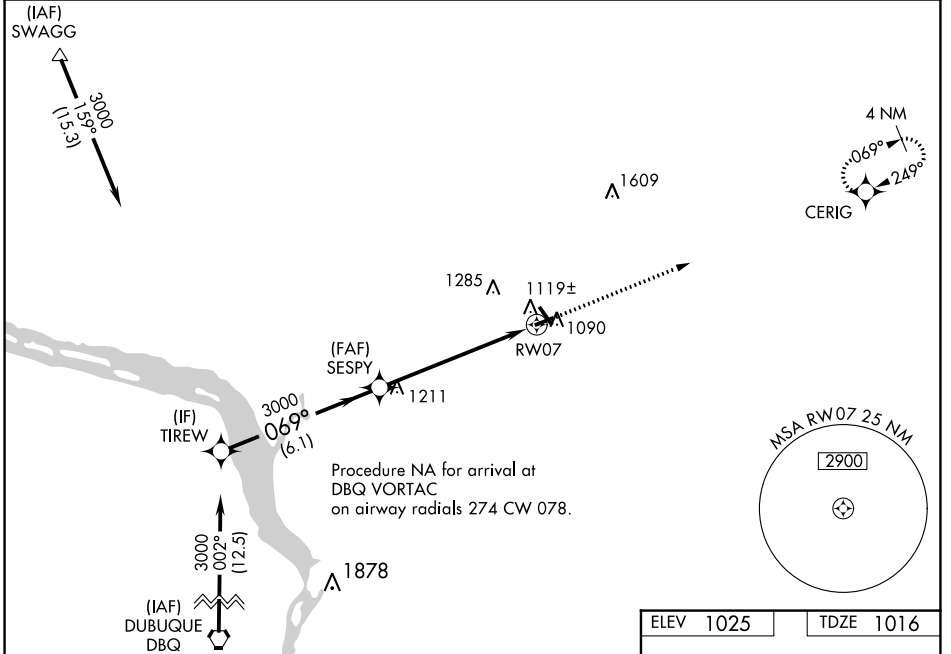

WAAS CH 82315 W07A	APP CRS 069°	Rwy Idg TDZE Apt Elev	3600 1016 1025
--	------------------------	-----------------------------	---

RNAV (GPS) RWY 7

PLATTEVILLE MUNI (PVB)

RNP APCH.

For uncompensated Baro-VNAV systems, LNAV/VNAV NA below -17°C or above 54°C.

MISSED APPROACH:
Climb to 3000 direct CERIG and hold.

AWOS-3 120.575	CHICAGO CENTER 133.95 281.4	UNICOM 122.7 (CTAF) 0
--------------------------	---------------------------------------	---------------------------------

ELEV 1025	TDZE 1016
-----------	-----------

CATEGORY	A	B	C	D
LPV DA	1283-1	267 (300-1)		NA
LNAV/VNAV DA	1406-1½	390 (400-1½)		NA
LNAV MDA	1380-1	364 (400-1)		NA
CIRCLING	1460-1 435 (500-1)	1600-1 575 (600-1)	1600-1½ 575 (600-1½)	NA

EC-3, 11 JUL 2024 to 08 AUG 2024

EC-3, 11 JUL 2024 to 08 AUG 2024