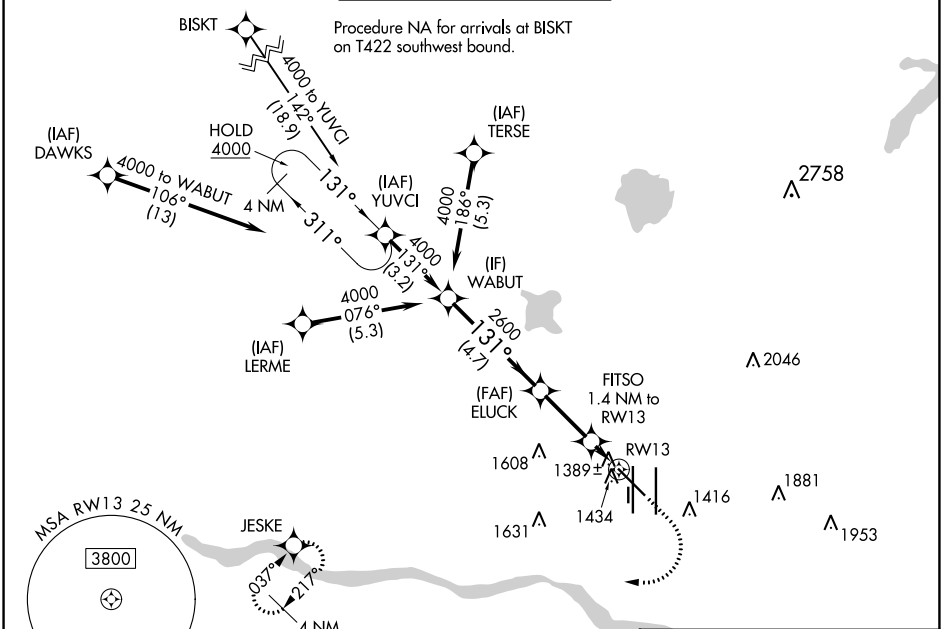

WAAS CH 45625 W13A	APP CRS 131°	Rwy Idg TDZE Apt Elev	7800 1279 1296
--	------------------------	-----------------------------	---

RNAV (GPS) RWY 13

WILL ROGERS WORLD (OKC)

RNP APCH-GPS.		MISSED APPROACH: Climb to 1700 then climbing right turn to 3000 direct JESKE and hold.		
▼	▲			
ASR				

D-ATIS 125.85	OKE CITY APP CON 124.6 266.8	ROGERS TOWER 119.35 269.45	GND CON 121.9 348.6	CLNC DEL 124.35
-------------------------	--	--------------------------------------	-------------------------------	---------------------------

ELEV 1296	D	TDZE 1279
-----------	---	-----------

CATEGORY	A		B		C		D	
LP MDA	1640-1		361 (400-1)					
LNAV MDA	1700-1		421 (500-1)		1700-1¼		421 (500-1¼)	
CIRCLING	1740-1 444 (500-1)		1760-1 464 (500-1)		1960-1¾ 664 (700-1¾)		2000-2¼ 704 (800-2¼)	

REIL Rwy 13 and 31
TDZ/CL Rwy 35R
MIRL Rwy 13-31
HIRL Rwy 17L-35R and 17R-35L

SC-1, 11 JUL 2024 to 08 AUG 2024

SC-1, 11 JUL 2024 to 08 AUG 2024