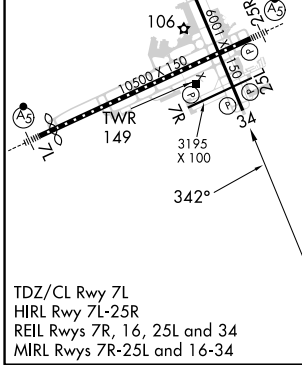

WAAS CH 78221 W34A	APP CRS 342°	Rwy Idg TDZE Apt Elev	6001 34 34
--	------------------------	-----------------------------	---------------------------------------

RNAV (GPS) RWY 34

DAYTONA BEACH INTL (DAB)

RNP APCH - GPS. MISSED APPROACH: Climb to 2000 direct CEPDA and hold.

ATIS 132.875	DAYTONA APP CON 125.8 269.075	DAYTONA TOWER 120.7 257.8	GND CON 121.9 348.6	CLNC DEL 119.3
------------------------	---	-------------------------------------	-------------------------------	--------------------------

CATEGORY	A	B	C	D
LP MDA	380-1 346 (400-1)			
LNAV MDA	420-1 386 (400-1)		420-1½ 386 (400-1½)	

SE-3, 11 JUL 2024 to 08 AUG 2024

SE-3, 11 JUL 2024 to 08 AUG 2024