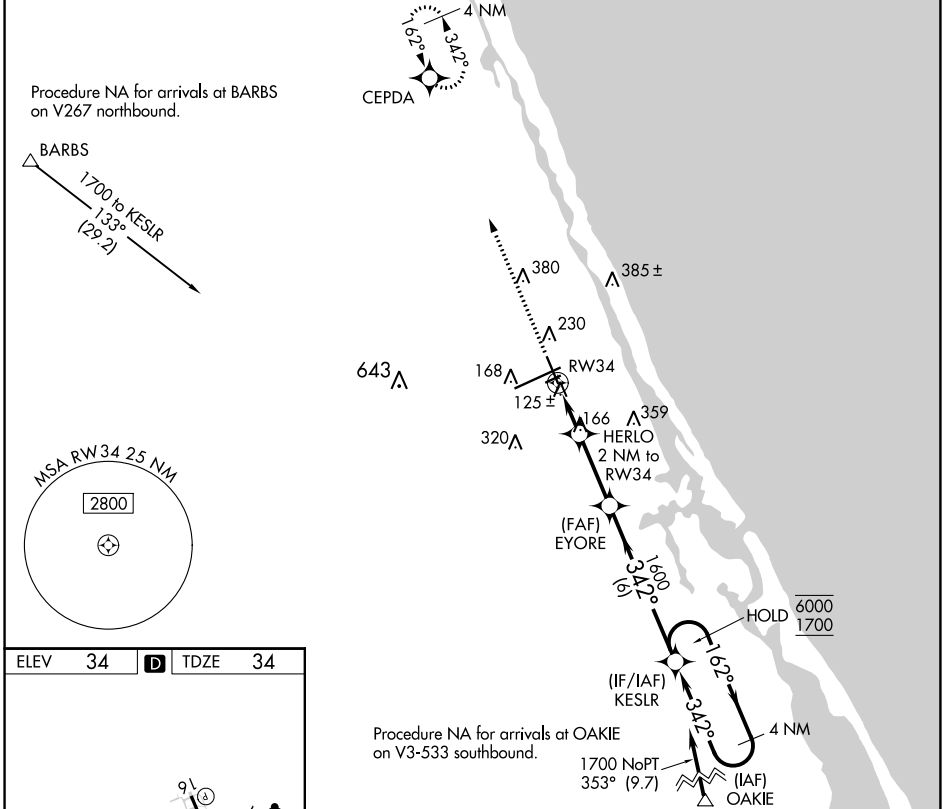

WAAS CH 78221 W34A	APP CRS 342°	Rwy Idg TDZE Apt Elev	6001 34 34
--	------------------------	-----------------------------	---------------------------------------

RNAV (GPS) RWY 34

DAYTONA BEACH INTL (DAB)

RNP APCH - GPS. MISSED APPROACH: Climb to 2000 direct CEPDA and hold.

ATIS 132.875	DAYTONA APP CON 125.8 269.075	DAYTONA TOWER 120.7 257.8	GND CON 121.9 348.6	CLNC DEL 119.3
------------------------	---	-------------------------------------	-------------------------------	--------------------------

CATEGORY	A	B	C	D
LP MDA	380-1 346 (400-1)			
LNAV MDA	420-1 386 (400-1)		420-1½ 386 (400-1½)	

SE-3, 11 JUL 2024 to 08 AUG 2024

SE-3, 11 JUL 2024 to 08 AUG 2024