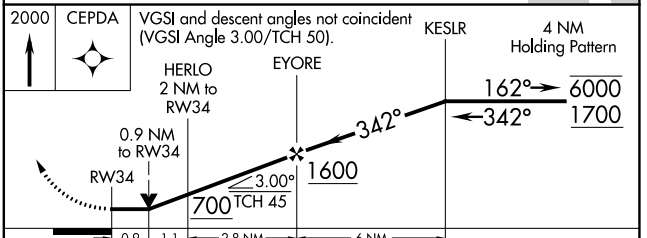

WAAS CH 78221 W34A	APP CRS 342°	Rwy Idg TDZE Apt Elev	6001 34 34
--	------------------------	-----------------------------	---------------------------------------

RNAV (GPS) RWY 34

DAYTONA BEACH INTL (DAB)

RNP APCH - GPS. MISSED APPROACH: Climb to 2000 direct CEPDA and hold.

ATIS 132.875	DAYTONA APP CON 125.8 269.075	DAYTONA TOWER 120.7 257.8	GND CON 121.9 348.6	CLNC DEL 119.3
------------------------	---	-------------------------------------	-------------------------------	--------------------------

CATEGORY	A	B	C	D
LP MDA	380-1 346 (400-1)			
LNAV MDA	420-1 386 (400-1)		420-1½ 386 (400-1½)	

SE-3, 11 JUL 2024 to 08 AUG 2024

SE-3, 11 JUL 2024 to 08 AUG 2024