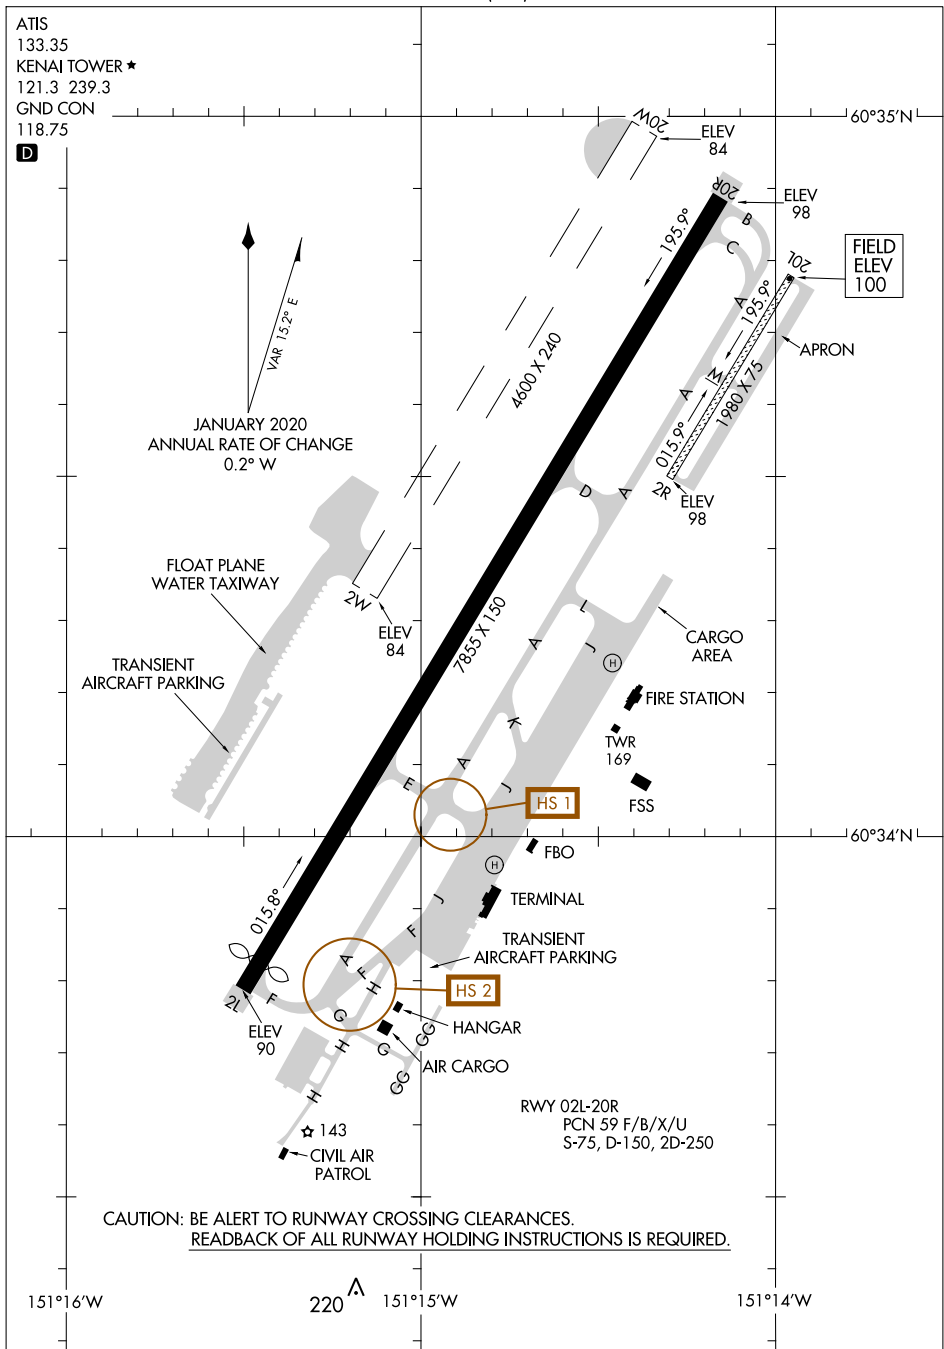

22307

AIRPORT DIAGRAM

KENAI MUNI (ENA)(PAEN)
KENAI, ALASKA

AL-1235 (FAA)

ATIS
133.35
KENAI TOWER ★
121.3 239.3
GND CON
118.75

D

AK, 21 MAR 2024 to 16 MAY 2024

AK, 21 MAR 2024 to 16 MAY 2024

AIRPORT DIAGRAM

22307

KENAI, ALASKA
KENAI MUNI (ENA)(PAEN)