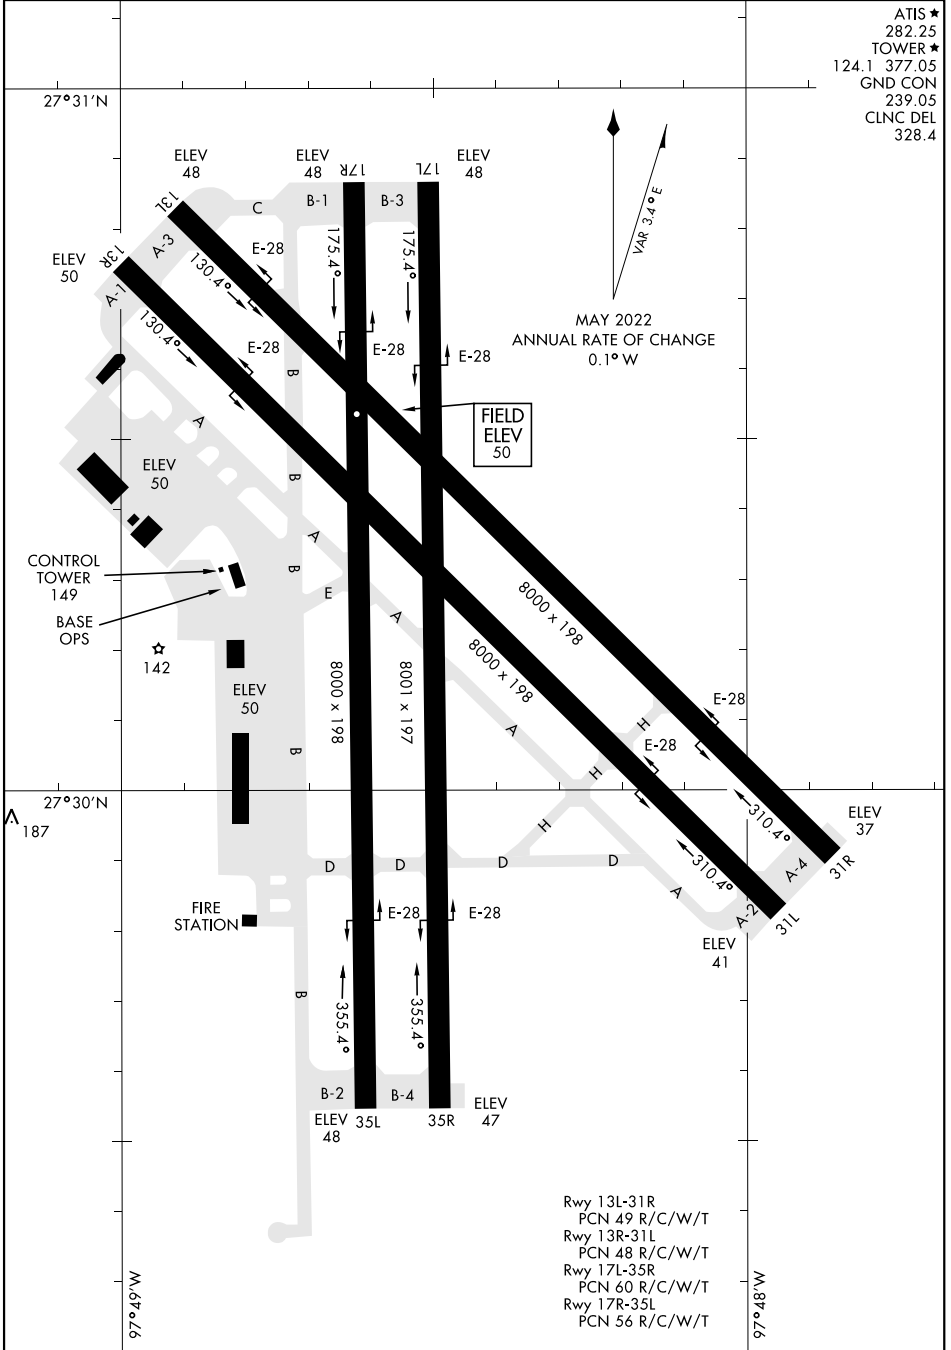

ATIS ★ 282.25
 TOWER ★ 124.1 377.05
 GND CON 239.05
 CLNC DEL 328.4

SC-3, 21 MAR 2024 to 18 APR 2024

SC-3, 21 MAR 2024 to 18 APR 2024