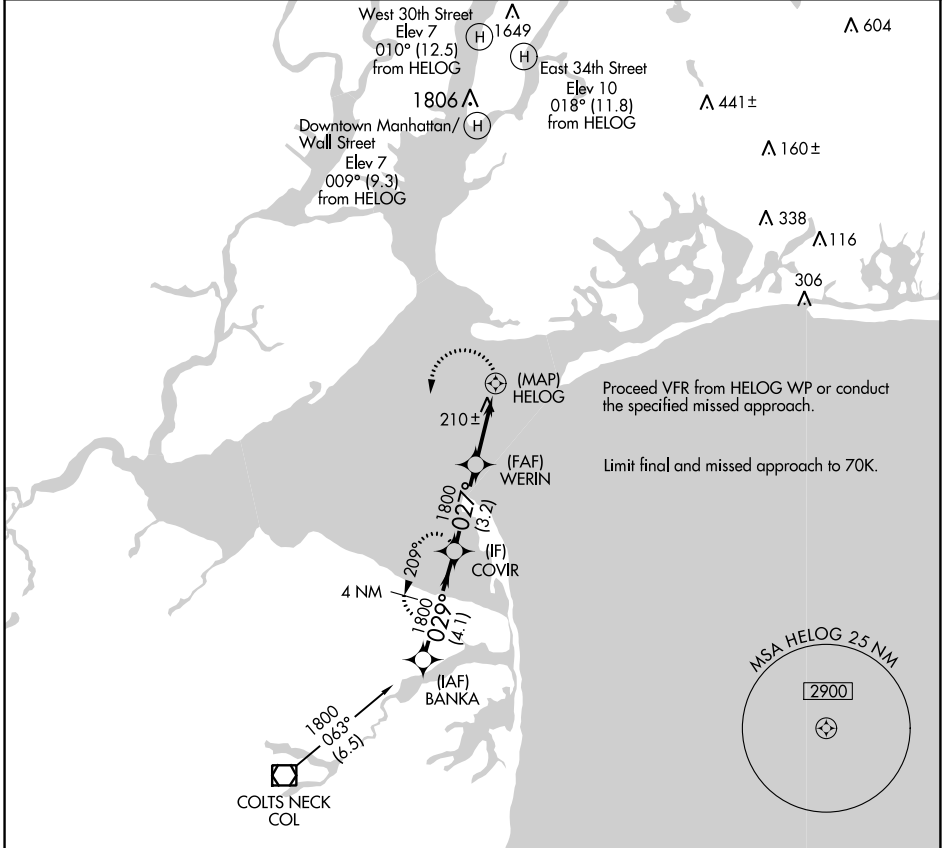

APP CRS 027°	Rwy Idg Sfc Elev Apt Elev	N/A 33 N/A
------------------------	---------------------------------	-------------------------

COPTER RNAV (GPS) 027°

JOHN F KENNEDY INTL (JFK)

RNP APCH. ▼ ▲ NA	Use John F Kennedy Intl altimeter setting.	MISSED APPROACH: Climbing left turn to 1800 direct COVIR and hold.
------------------------	--	--

(ARR/DEP) 128.725	D-ATIS (ARR-NE) 117.7	(ARR-SW) 115.4	NEW YORK APP CON 128.125 269.0
-----------------------------	------------------------------------	--------------------------	--

NE-2, 22 FEB 2024 to 21 MAR 2024

NE-2, 22 FEB 2024 to 21 MAR 2024

CATEGORY	COPTER	
LNAV MDA	500-¾	467 (500-¾)