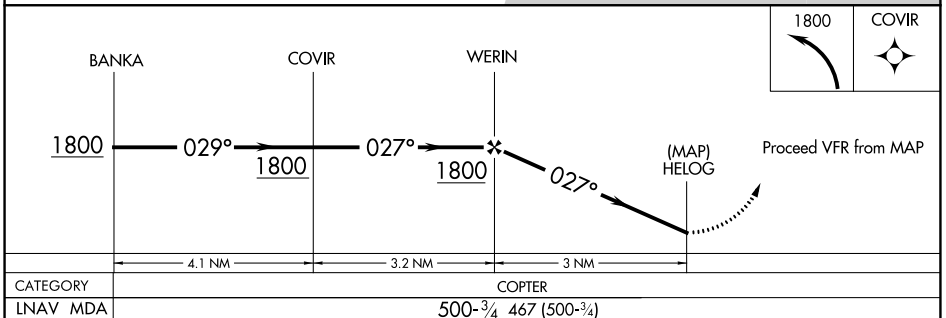

APP CRS 027°	Rwy Idg Sfc Elev Apt Elev	N/A 33 N/A
------------------------	---------------------------------	-------------------------

COPTER RNAV (GPS) 027°

JOHN F KENNEDY INTL (JFK)

RNP APCH. ▼ ▲ NA	Use John F Kennedy Intl altimeter setting.	MISSED APPROACH: Climbing left turn to 1800 direct COVIR and hold.
------------------------	--	--

(ARR/DEP) 128.725	D-ATIS (ARR-NE) 117.7	(ARR-SW) 115.4	NEW YORK APP CON 128.125 269.0
-----------------------------	------------------------------------	--------------------------	--

NE-2, 22 FEB 2024 to 21 MAR 2024

NE-2, 22 FEB 2024 to 21 MAR 2024

CATEGORY	COPTER	
LNAV MDA	500-¾	467 (500-¾)