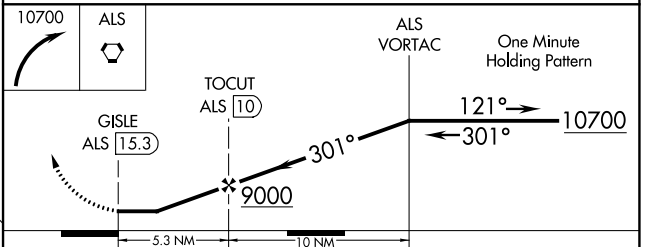

VORTAC ALS 113.9 Chan 86	APP CRS 301°	Rwy Idg TDZE Apt Elev N/A N/A 7611
--	------------------------	--

VOR/DME-A

MONTE VISTA MUNI (MVI)

<p>⚠ NA Circling NA to Rwys 10, 28, 16 and 34. Use Alamosa altimeter setting.</p>	<p>MISSED APPROACH: Climbing right turn to 10700 direct ALS VORTAC and hold.</p>
--	--

<p>ALS AWOS-3 135.175</p>	<p>DENVER CENTER 128.375 379.95</p>	<p>UNICOM 122.8 (CTAF) 0</p>
--------------------------------------	--	---

SW-1, 23 MAR 2023 to 20 APR 2023

SW-1, 23 MAR 2023 to 20 APR 2023

CATEGORY	A	B	C	D
C CIRCLING	8080-1 469 (500-1)	8080-1 469 (500-1)	8180-1½ 569 (600-1½)	8360-2½ 749 (800-2½)