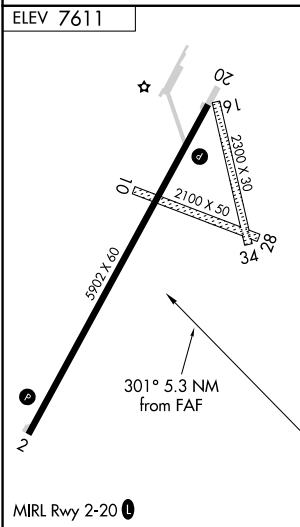

VORTAC ALS 113.9 Chan 86	APP CRS 301°	Rwy Idg TDZE Apt Elev N/A N/A 7611
--	------------------------	--

VOR/DME-A

MONTE VISTA MUNI (MVI)

<p>⚠ NA Circling NA to Rwys 10, 28, 16 and 34. Use Alamosa altimeter setting.</p>	<p>MISSED APPROACH: Climbing right turn to 10700 direct ALS VORTAC and hold.</p>
--	--

<p>ALS AWOS-3 135.175</p>	<p>DENVER CENTER 128.375 379.95</p>	<p>UNICOM 122.8 (CTAF) 0</p>
--------------------------------------	--	---

SW-1, 23 MAR 2023 to 20 APR 2023

SW-1, 23 MAR 2023 to 20 APR 2023

CATEGORY	A	B	C	D
C CIRCLING	8080-1 469 (500-1)	8080-1 469 (500-1)	8180-1½ 569 (600-1½)	8360-2½ 749 (800-2½)