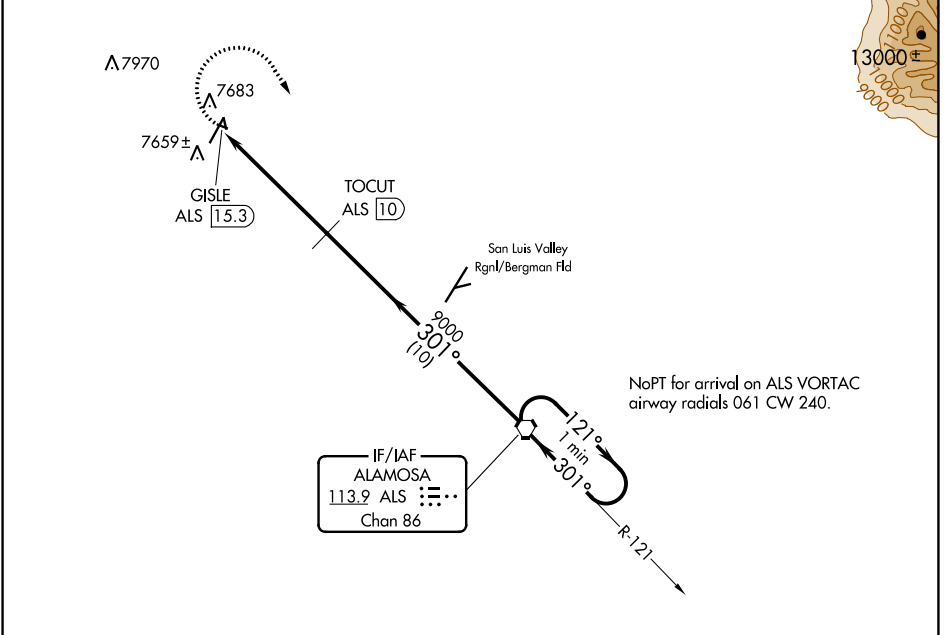

VORTAC ALS 113.9 Chan 86	APP CRS 301°	Rwy Idg TDZE Apt Elev N/A N/A 7611
--	------------------------	--

VOR/DME-A

MONTE VISTA MUNI (MVI)

<p>⚠ NA Circling NA to Rwys 10, 28, 16 and 34. Use Alamosa altimeter setting.</p>	<p>MISSED APPROACH: Climbing right turn to 10700 direct ALS VORTAC and hold.</p>
--	--

<p>ALS AWOS-3 135.175</p>	<p>DENVER CENTER 128.375 379.95</p>	<p>UNICOM 122.8 (CTAF) 0</p>
--------------------------------------	--	---

SW-1, 23 MAR 2023 to 20 APR 2023

SW-1, 23 MAR 2023 to 20 APR 2023

CATEGORY	A	B	C	D
C CIRCLING	8080-1 469 (500-1)	8080-1 469 (500-1)	8180-1½ 569 (600-1½)	8360-2½ 749 (800-2½)