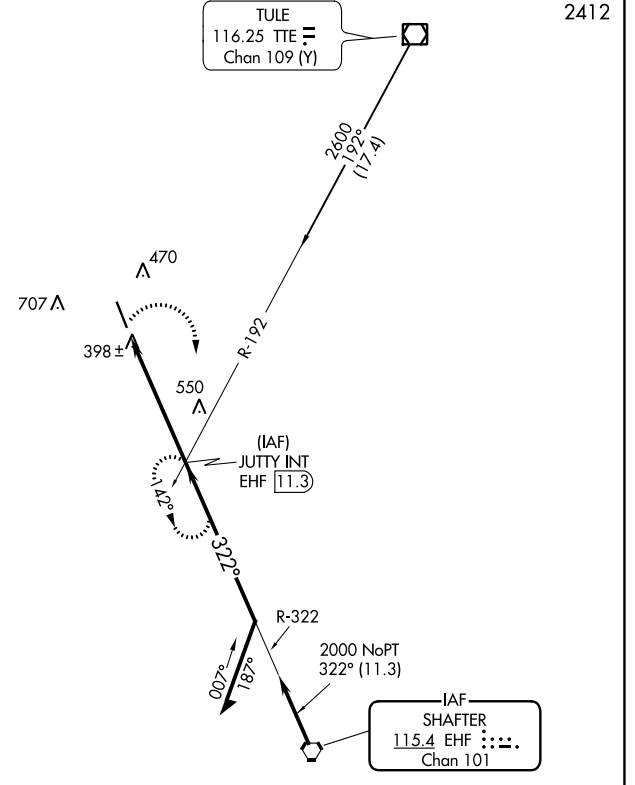

VORTAC EHF <b>115.4</b> Chan <b>101</b>	APP CRS <b>322°</b>	Rwy Idg TDZE Apt Elev	<b>5659</b> <b>315</b> <b>316</b>
---	------------------------	-----------------------------	---

**VOR RWY 32**  
DELANO MUNI (DLO)

<b>▽</b> NA Circling NA southwest of Rwy 14-32.	MISSED APPROACH: Climbing right turn to 2000 via EHF R-322 to JUTTY INT and hold.
---	---

AWOS-3P <b>119.55</b>	BAKERSFIELD APP CON* <b>118.9</b>	UNICOM <b>122.8</b> (CTAF) <b>0</b>
--------------------------	--------------------------------------	--

SW-3, 23 MAR 2023 to 20 APR 2023

SW-3, 23 MAR 2023 to 20 APR 2023

ELEV 316	<b>D</b>	TDZE 315
----------	----------	----------

MIRL Rwy 14-32  
REIL Rwys 14 and 32  
FAF to MAP 5.3 NM

Knots	60	90	120	150	180
Min:Sec	5:18	3:32	2:39	2:07	1:46

CATEGORY	A	B	C	D
S-32	860-1 545 (600-1)		860-1½ 545 (600-1½)	860-1¾ 545 (600-1¾)
CIRCLING	860-1 544 (600-1)		860-1½ 544 (600-1½)	940-2 624 (700-2)