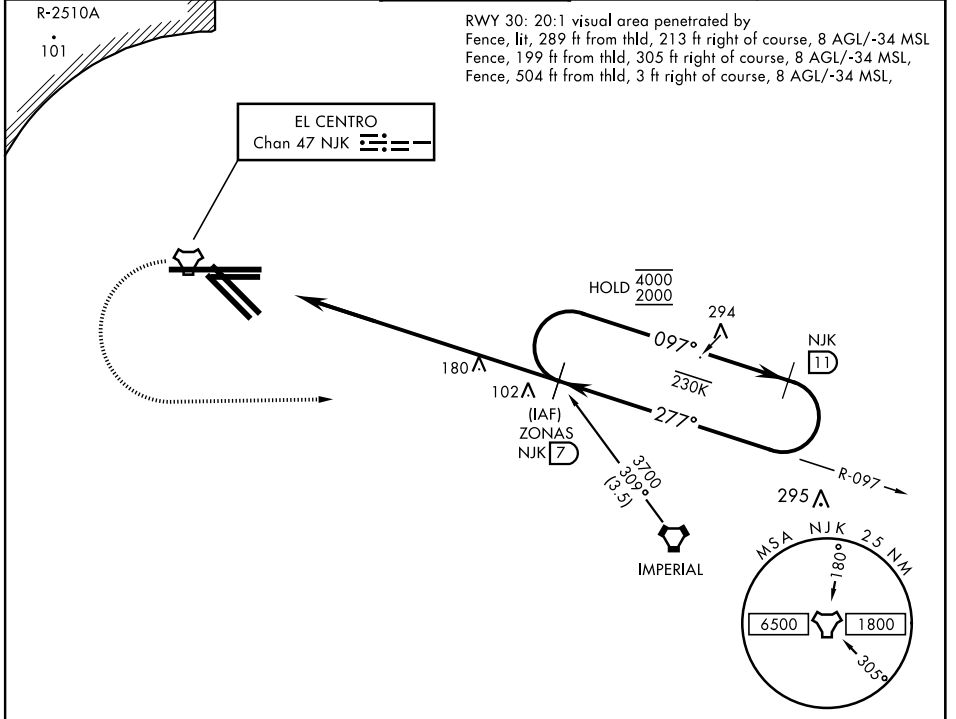

TACAN-A

TACAN NJK Chan 47	APCH CRS 277°	Rwy ldg TDZE N/A Arprt Elev -42	AL-472 [USN]	EL CENTRO NAF (VRACIU FLD) (KNJK)
----------------------	------------------	--	--------------	-----------------------------------

▼ MISSED APPROACH: Climb to 1000, then climbing left turn to 2000 direct ZONAS and hold.

ATIS ★ 269.275	LOS ANGELES CENTER 128.6 291.7	TOWER ★ 119.1 360.2	GND CON 121.9 254.35	CLNC DEL 340.2
-------------------	-----------------------------------	------------------------	-------------------------	-------------------

ELEV -42

CAUTION: Do not overfly the US-Mexican border.

UNITED STATES / MEXICO

CATEGORY	A	B	C	D
CIRCLING	480-1 522 (600-1)		480-1½ 522 (600-1½)	520-2 562 (600-2)

HIRL Rwy 8-26, 12-30

EL CENTRO, CALIFORNIA 32° 50' N - 115° 40' W EL CENTRO NAF (VRACIU FLD) (KNJK)

TACAN-A

SW-3, 23 MAR 2023 to 20 APR 2023

SW-3, 23 MAR 2023 to 20 APR 2023