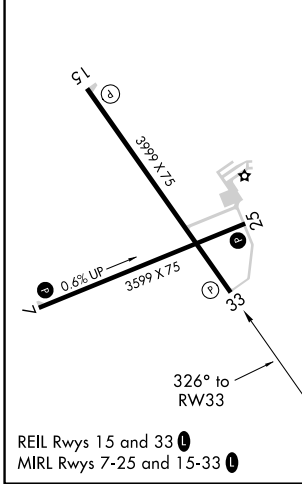

⚠ MISSED APPROACH: Climb to 3000 direct CEWUF and hold.

AWOS-3 120.575	CHICAGO CENTER 133.95 281.4	UNICOM 122.7 (CTAF) 0
--------------------------	---------------------------------------	---------------------------------

EC-3, 23 FEB 2023 to 23 MAR 2023

EC-3, 23 FEB 2023 to 23 MAR 2023

ELEV 1025	TDZE 1025
------------------	------------------

CATEGORY	A	B	C	D
LPV DA	1275-1	250 (300-1)		NA
LNAV/VNAV DA	1441-1½	416 (500-1½)		NA
LNAV MDA	1400-1	375 (400-1)		NA
CIRCLING	1460-1 435 (500-1)	1600-1 575 (600-1)	1600-1½ 575 (600-1½)	NA