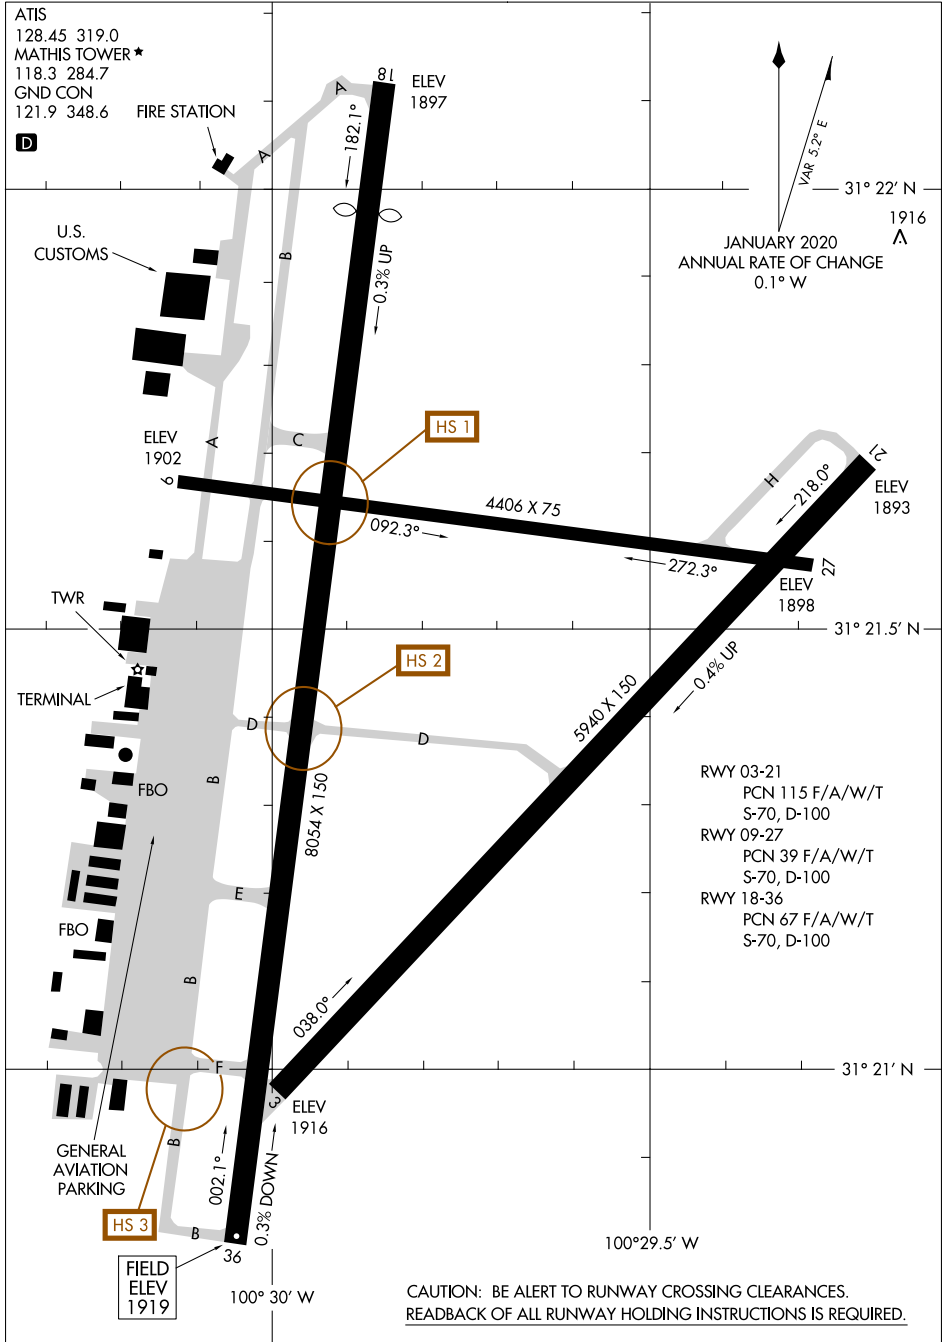

22083

AIRPORT DIAGRAM

SAN ANGELO RGNL/MATHIS FLD (SJT)

AL-367 (FAA)

SAN ANGELO, TEXAS

SC-3, 23 FEB 2023 to 23 MAR 2023

SC-3, 23 FEB 2023 to 23 MAR 2023

AIRPORT DIAGRAM

22083

SAN ANGELO, TEXAS

SAN ANGELO RGNL/MATHIS FLD (SJT)