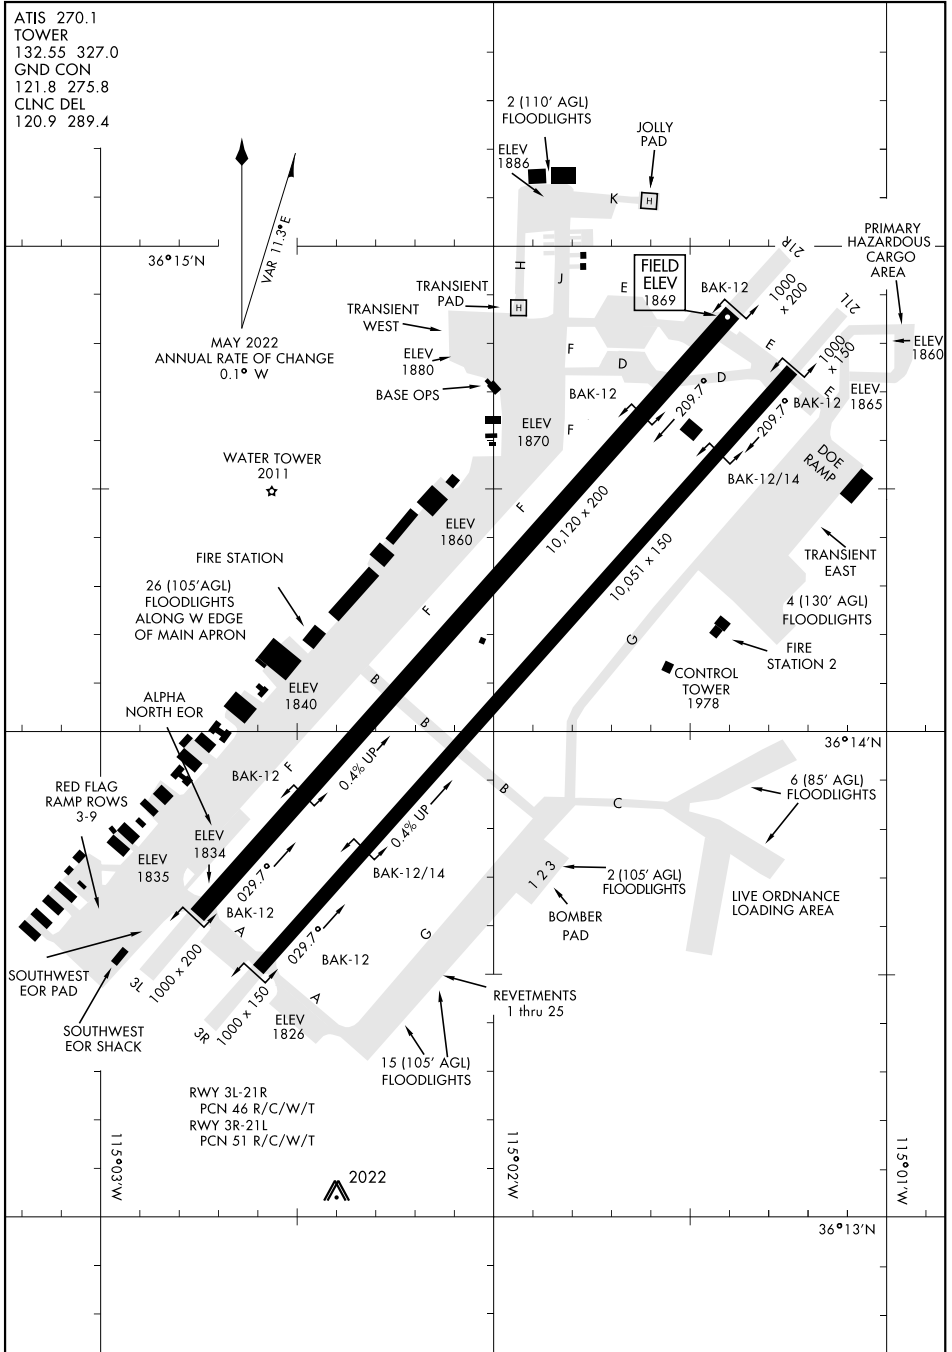

# AIRPORT DIAGRAM

AL-227 [USAF]

NELLIS AFB (KLSV)

LAS VEGAS, NEVADA

SW-4, 23 FEB 2023 to 23 MAR 2023

SW-4, 23 FEB 2023 to 23 MAR 2023

# AIRPORT DIAGRAM

LAS VEGAS, NEVADA

NELLIS AFB (KLSV)