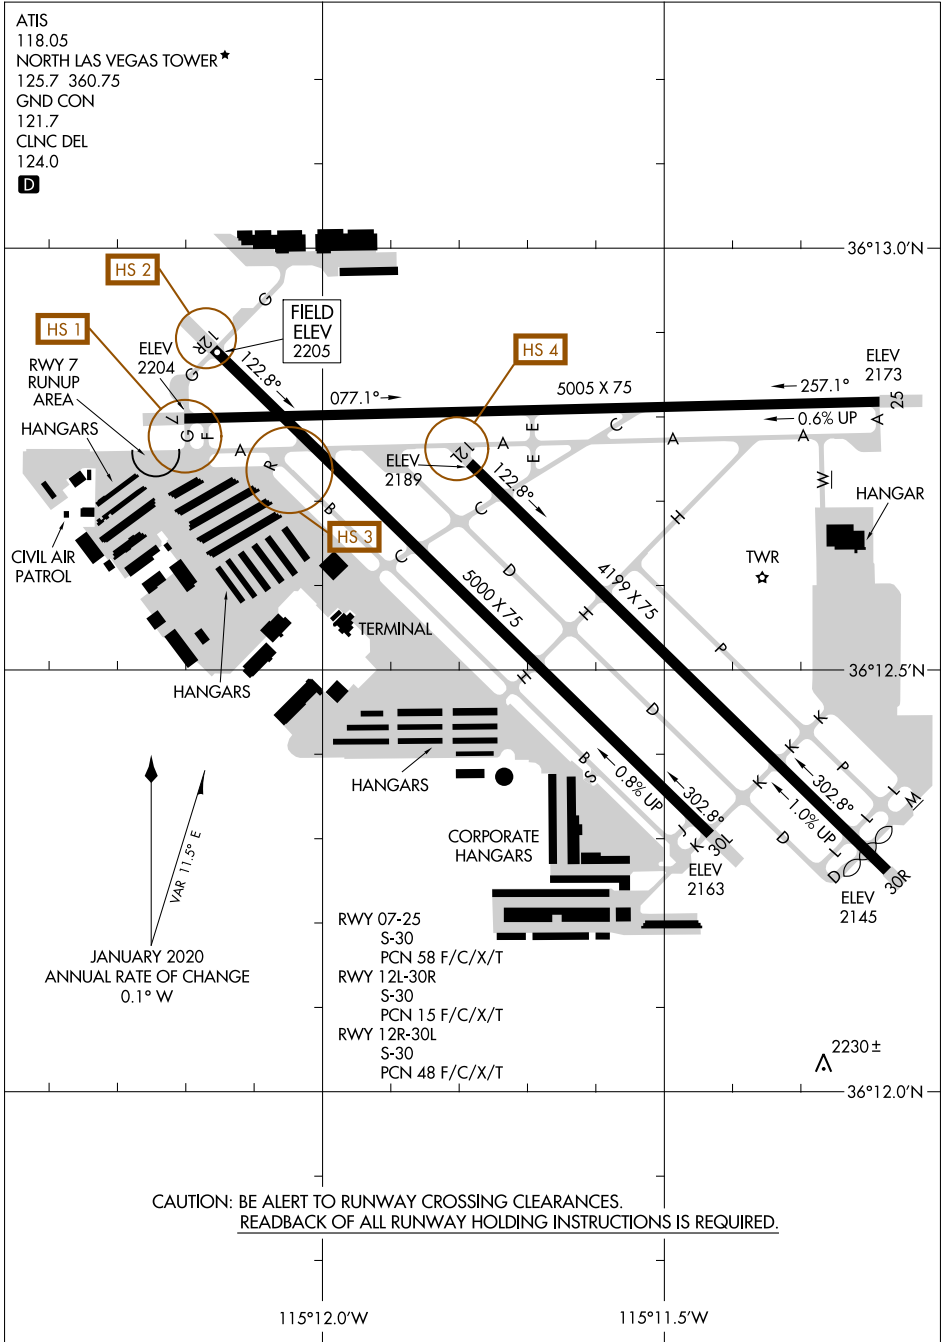

AIRPORT DIAGRAM

AL-6970 (FAA)

NORTH LAS VEGAS (VGT)
LAS VEGAS, NEVADA

ATIS
118.05
NORTH LAS VEGAS TOWER *
125.7 360.75
GND CON
121.7
CLNC DEL
124.0

D

SW-4, 16 JUN 2022 to 14 JUL 2022

SW-4, 16 JUN 2022 to 14 JUL 2022

AIRPORT DIAGRAM

LAS VEGAS, NEVADA
NORTH LAS VEGAS (VGT)