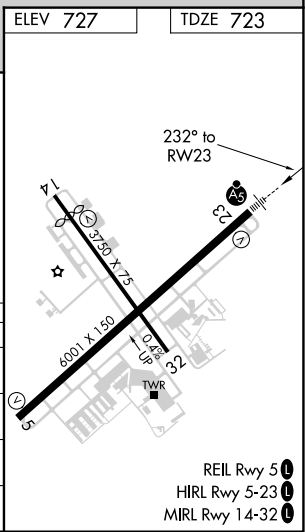

WAAS CH 86211 W23A	APP CRS 232°	Rwy Idg 6001 TDZE 723 Apt Elev 727
----------------------------------------	------------------------	---------------------------------------------------------------

RNAV (GPS) RWY 23

CATEGORY	A	B	C	D
LPV DA	980-½ 257 (300-½)			
LNAV/VNAV DA	1020-½ 297 (300-½)		1020-¾ 297 (300-¾)	
LNAV MDA	1160-½ 437 (500-½)	1160-¾ 437 (500-¾)	1160-1 437 (500-1)	1160-1 437 (500-1)
C CIRCLING	1220-1 493 (500-1)	1220-½ 493 (500-½)	1400-2¼ 673 (700-2¼)	1400-2¼ 673 (700-2¼)