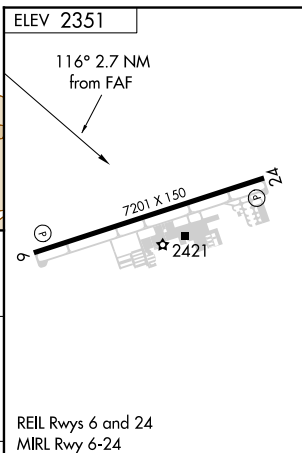

VORTAC PMD 114.5 Chan 92	APP CRS 116°	Rwy Idg TDZE Apt Elev N/A N/A 2351
--	------------------------	--

VOR-B
GENERAL WM J FOX AIRFIELD (WJF)

MISSIED APPROACH: Climb to 4500 direct PMD VORTAC and hold.

ATIS 126.3	JOSHUA APP CON 126.1 290.3	FOX TOWER * 118.525 (CTAF) 256.9	GND CON 121.7 256.9	UNICOM 122.95
----------------------	--------------------------------------	--	-------------------------------	-------------------------

CATEGORY	A	B	C	D	FAF to MAP 2.7 NM					
CIRCLING	3320-1¼ 969 (1000-1¼)	3320-1½ 969 (1000-1½)	3320-3	969 (1000-3)	Knots	60	90	120	150	180
					Min:Sec	2:42	1:48	1:21	1:05	0:54

SW-3, 16 JUN 2022 to 14 JUL 2022