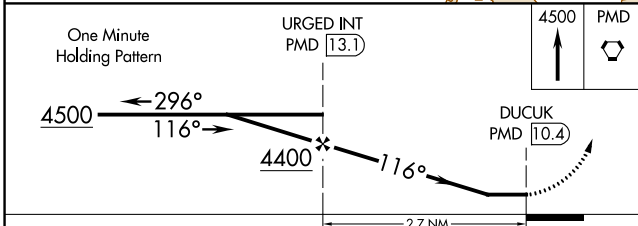

VORTAC PMD 114.5 Chan 92	APP CRS 116°	Rwy Idg TDZE Apt Elev N/A N/A 2351
--	------------------------	--

VOR-B
GENERAL WM J FOX AIRFIELD (WJF)

MISSIED APPROACH: Climb to 4500 direct PMD VORTAC and hold.

ATIS 126.3	JOSHUA APP CON 126.1 290.3	FOX TOWER * 118.525 (CTAF) 256.9	GND CON 121.7 256.9	UNICOM 122.95
----------------------	--------------------------------------	--	-------------------------------	-------------------------

CATEGORY	A	B	C	D	FAF to MAP 2.7 NM					
CIRCLING	3320-1¼ 969 (1000-1¼)	3320-1½ 969 (1000-1½)	3320-3	969 (1000-3)	Knots	60	90	120	150	180
					Min:Sec	2:42	1:48	1:21	1:05	0:54

SW-3, 16 JUN 2022 to 14 JUL 2022