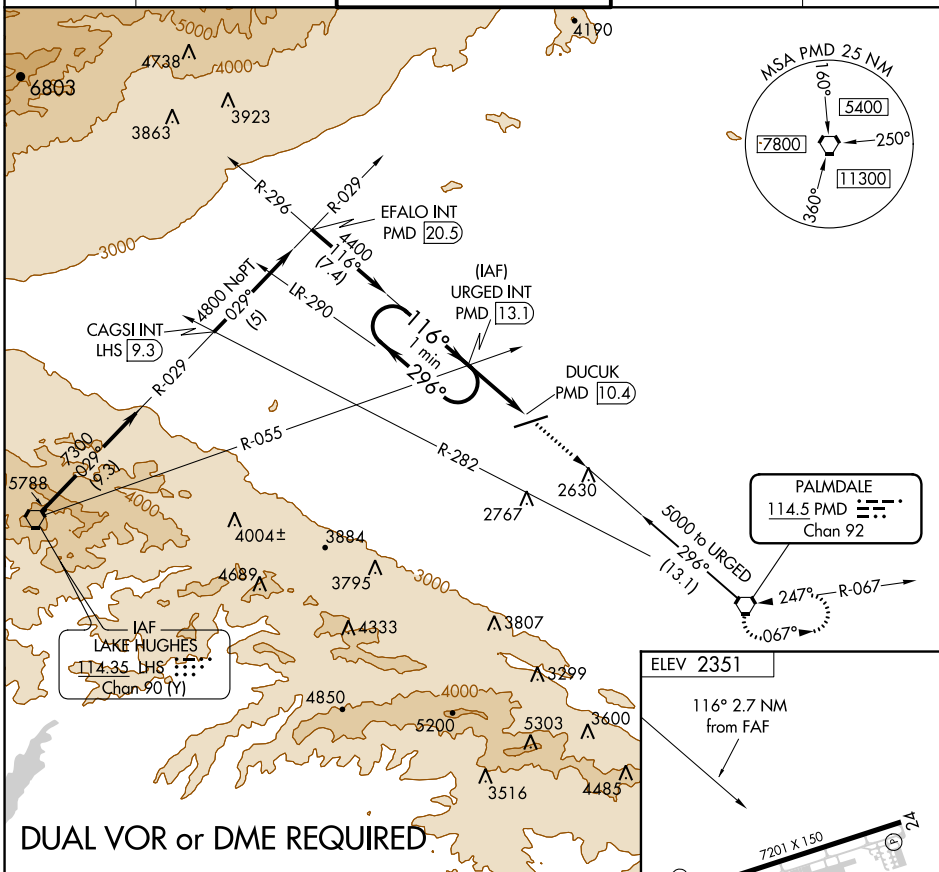

VORTAC PMD 114.5 Chan 92	APP CRS 116°	Rwy Idg TDZE Apt Elev N/A N/A 2351
--	------------------------	--

VOR-B
GENERAL WM J FOX AIRFIELD (WJF)

MISSIED APPROACH: Climb to 4500 direct PMD VORTAC and hold.

ATIS 126.3	JOSHUA APP CON 126.1 290.3	FOX TOWER * 118.525 (CTAF) 256.9	GND CON 121.7 256.9	UNICOM 122.95
----------------------	--------------------------------------	--	-------------------------------	-------------------------

CATEGORY	A	B	C	D	FAF to MAP 2.7 NM					
CIRCLING	3320-1¼ 969 (1000-1¼)	3320-1½ 969 (1000-1½)	3320-3	969 (1000-3)	Knots	60	90	120	150	180
					Min:Sec	2:42	1:48	1:21	1:05	0:54

SW-3, 16 JUN 2022 to 14 JUL 2022

SW-3, 16 JUN 2022 to 14 JUL 2022