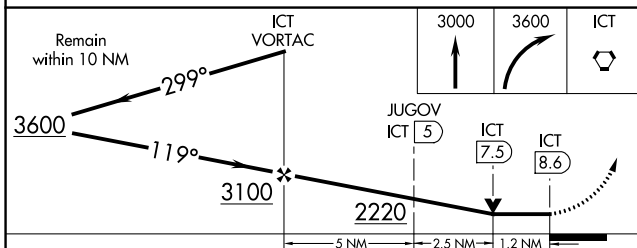

VORTAC ICT 113.8 Chan 85	APP CRS 119°	Rwy Idg TDZE Apt Elev	6301 1333 1333
--	------------------------	-----------------------------	---

VOR RWY 14

WICHITA DWIGHT D EISENHOWER NTL (ICT)

▽
▲

MISSED APPROACH: Climb to 3000 then climbing right turn to 3600 direct ICT VORTAC and hold.

ATIS 125.15	WICHITA APP CON 126.7 353.5	WICHITA TOWER 118.2 257.8	GND CON 121.9 348.6	CLNC DEL 125.7
-----------------------	---------------------------------------	-------------------------------------	-------------------------------	--------------------------