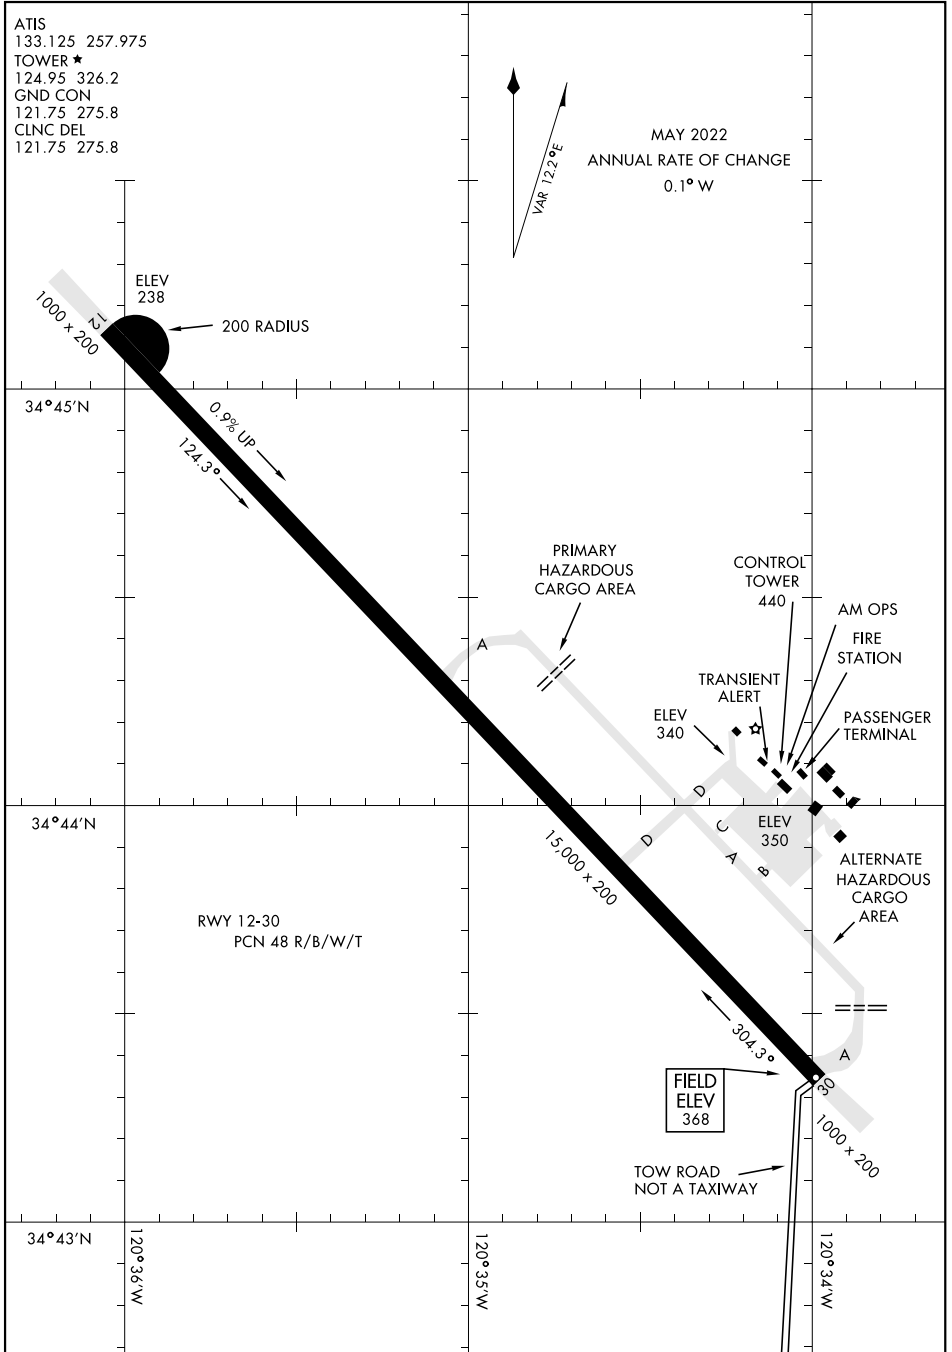

22139

# AIRPORT DIAGRAM

AL-770 [USSF]

VANDENBERG SFB (KVBG)

LOMPOC, CALIFORNIA

ATIS  
 133.125 257.975  
 TOWER ★  
 124.95 326.2  
 GND CON  
 121.75 275.8  
 CLNC DEL  
 121.75 275.8

MAY 2022  
 ANNUAL RATE OF CHANGE  
 0.1° W

SW-3, 16 JUN 2022 to 14 JUL 2022

SW-3, 16 JUN 2022 to 14 JUL 2022