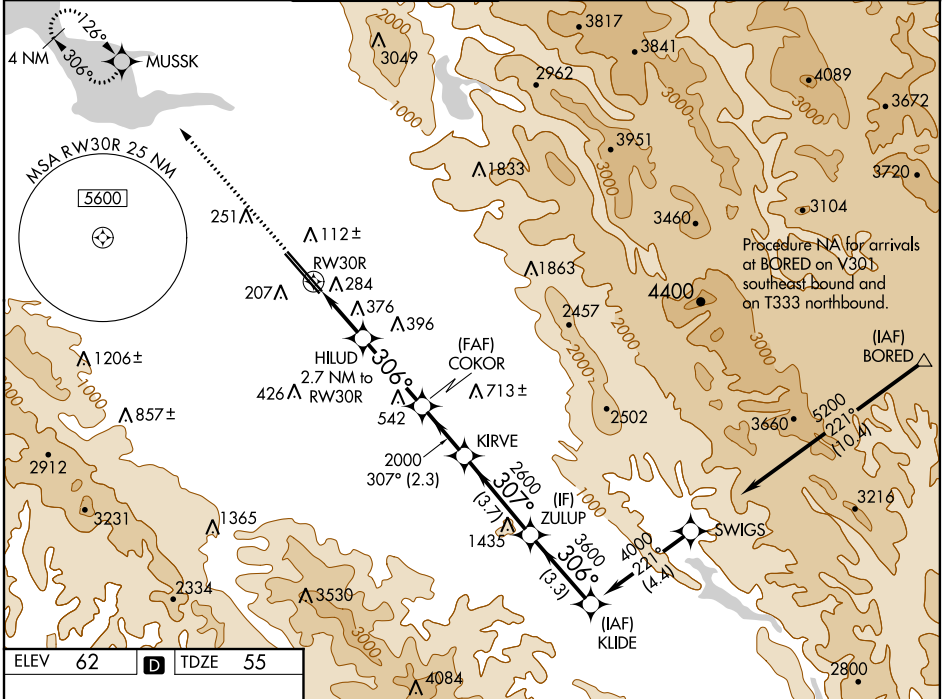

WAAS CH 72901 W30B	APP CRS 306°	Rwy Idg TDZE Apt Elev	7597 55 62
----------------------------------------	------------------------	-----------------------------	---------------------------------------

RNAV (GPS) Y RWY 30R

NORMAN Y MINETA SAN JOSE INTL (SJC)

RNP APCH-GPS.		MISSED APPROACH: Climb to 2300 direct MUSSK and hold.			
▼ For uncompensated Baro-VNAV systems, LNAV/VNAV NA below -1°C or above 54°C.					
D-ATIS 126.95	NORCAL APP CON 120.1 290.25	SAN JOSE TOWER * 124.0 (CTAF) 0 257.6	GND CON 121.7	CLNC DEL 118.0	UNICOM 122.95

CATEGORY	A	B	C	D
LPV DA		255-3/4	200 (200-3/4)	
LNAV/VNAV DA		541-13/8	486 (500-13/8)	
LNAV MDA	640-1	585 (600-1)	640-13/4	585 (600-13/4)
<input checked="" type="checkbox"/> CIRCLING	640-1	578 (600-1)	680-13/4 618 (700-13/4)	700-2 638 (700-2)

SW-2, 16 JUN 2022 to 14 JUL 2022

SW-2, 16 JUN 2022 to 14 JUL 2022