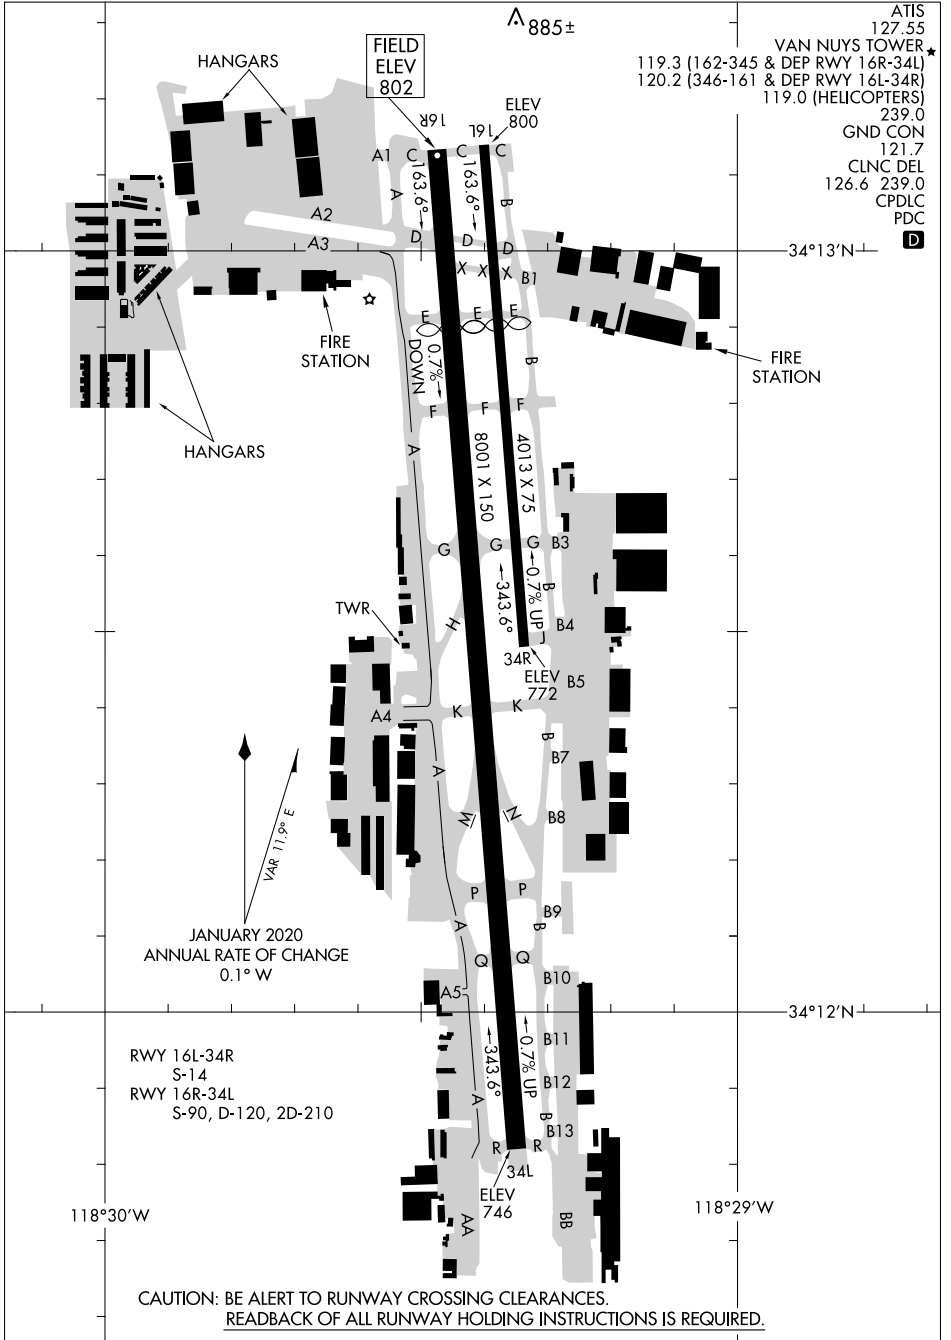

AIRPORT DIAGRAM

AL-552 (FAA)

VAN NUYS (VNY)
VAN NUYS, CALIFORNIA

SW-3, 16 JUN 2022 to 14 JUL 2022

SW-3, 16 JUN 2022 to 14 JUL 2022

AIRPORT DIAGRAM

VAN NUYS, CALIFORNIA
VAN NUYS (VNY)