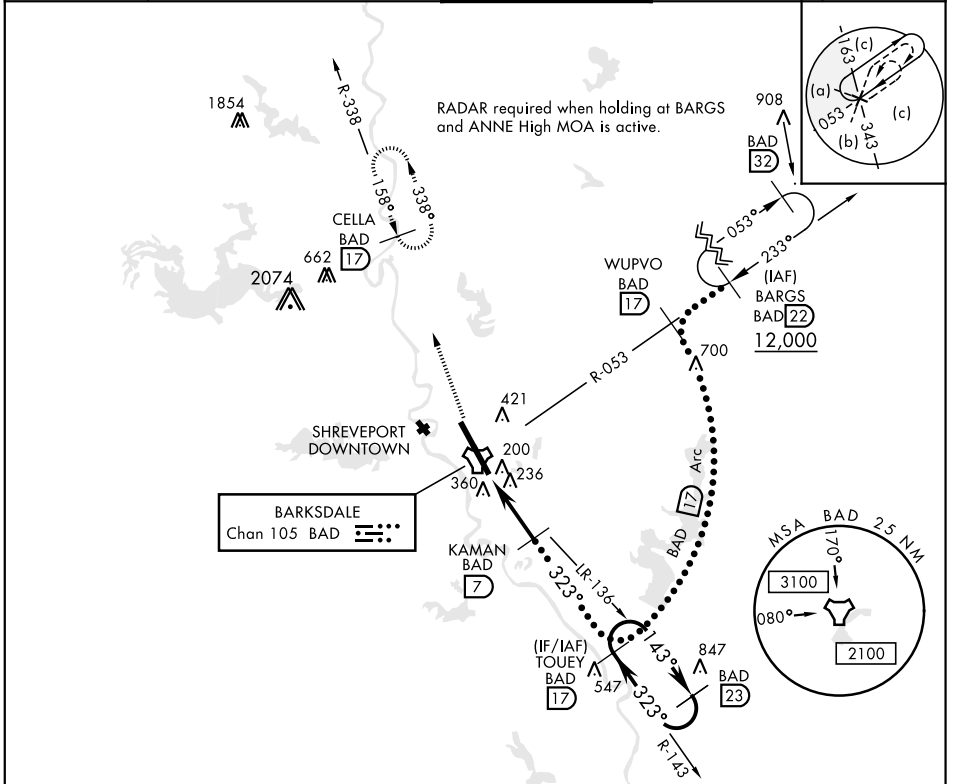

HI-TACAN Z RWY 33

TACAN BAD Chan 105	APCH CRS 323°	Rwy Idg 11,758 THRE 161 Arprt Elev 165	JAL-391 [USAF]	BARKSDALE AFB (KBAD)
-----------------------	------------------	--	----------------	----------------------

* When ALS inop, increase CAT CDE vis to 1½ miles.
 ** Circling not authorized W of Rwy.

MISSED APPROACH: Climb to 4000 via BAD R-338 direct CELLA and hold.

ATIS 307.025	SHREVEPORT APP CON 320°-152° 123.75 360.725 153°-319° 119.9 335.55	BARKSDALE TOWER 128.25 278.3	GND CON 121.8 253.5	ASR
-----------------	--	---------------------------------	------------------------	-----

EMERG SAFE ALT 100 NM 3300

HI-TACAN Z RWY 33

SC-4, 16 JUN 2022 to 14 JUL 2022

SC-4, 16 JUN 2022 to 14 JUL 2022