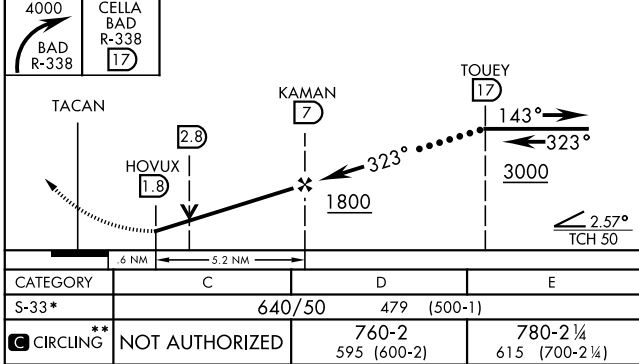

HI-TACAN Z RWY 33

TACAN BAD Chan 105	APCH CRS 323°	Rwy Idg 11,758 THRE 161 Arprt Elev 165	JAL-391 [USAF]	BARKSDALE AFB (KBAD)
-----------------------	------------------	--	----------------	----------------------

* When ALS inop, increase CAT CDE vis to 1½ miles.
 ** Circling not authorized W of Rwy.

MISSED APPROACH: Climb to 4000 via BAD R-338 direct CELLA and hold.

ATIS 307.025	SHREVEPORT APP CON 320°-152° 123.75 360.725 153°-319° 119.9 335.55	BARKSDALE TOWER 128.25 278.3	GND CON 121.8 253.5	ASR
-----------------	--	---------------------------------	------------------------	-----

EMERG SAFE ALT 100 NM 3300

HI-TACAN Z RWY 33

SC-4, 16 JUN 2022 to 14 JUL 2022

SC-4, 16 JUN 2022 to 14 JUL 2022