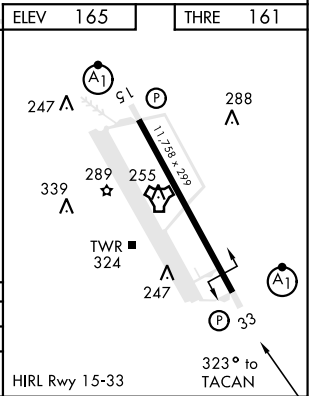

HI-TACAN Z RWY 33

TACAN BAD Chan 105	APCH CRS 323°	Rwy Idg 11,758 THRE 161 Arprt Elev 165	JAL-391 [USAF]	BARKSDALE AFB (KBAD)
-----------------------	------------------	--	----------------	----------------------

* When ALS inop, increase CAT CDE vis to 1½ miles.
 ** Circling not authorized W of Rwy.

MISSED APPROACH: Climb to 4000 via BAD R-338 direct CELLA and hold.

ATIS 307.025	SHREVEPORT APP CON 320°-152° 123.75 360.725 153°-319° 119.9 335.55	BARKSDALE TOWER 128.25 278.3	GND CON 121.8 253.5	ASR
-----------------	--	---------------------------------	------------------------	-----

EMERG SAFE ALT 100 NM 3300

HI-TACAN Z RWY 33

SC-4, 16 JUN 2022 to 14 JUL 2022

SC-4, 16 JUN 2022 to 14 JUL 2022