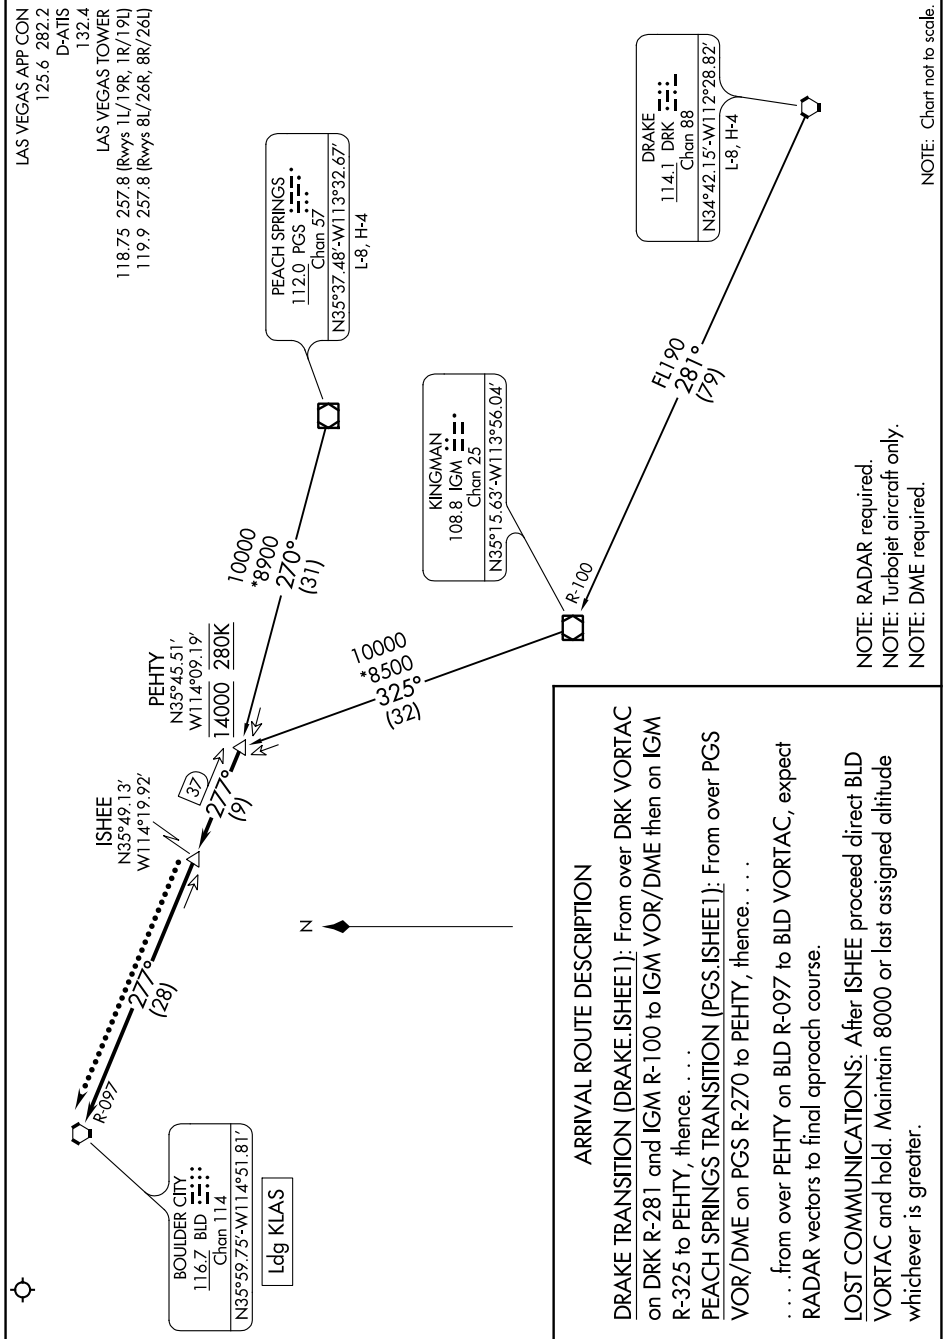

(PEHTY.ISHEE1) 21168

ISHEE ONE ARRIVAL

AL-662 (FAA)

HARRY REID INTL (LAS)
LAS VEGAS, NEVADA

SW-4, 30 DEC 2021 to 27 JAN 2022

ISHEE ONE ARRIVAL

(PEHTY.ISHEE1) 25FEB21

LAS VEGAS, NEVADA
HARRY REID INTL (LAS)

SW-4, 30 DEC 2021 to 27 JAN 2022