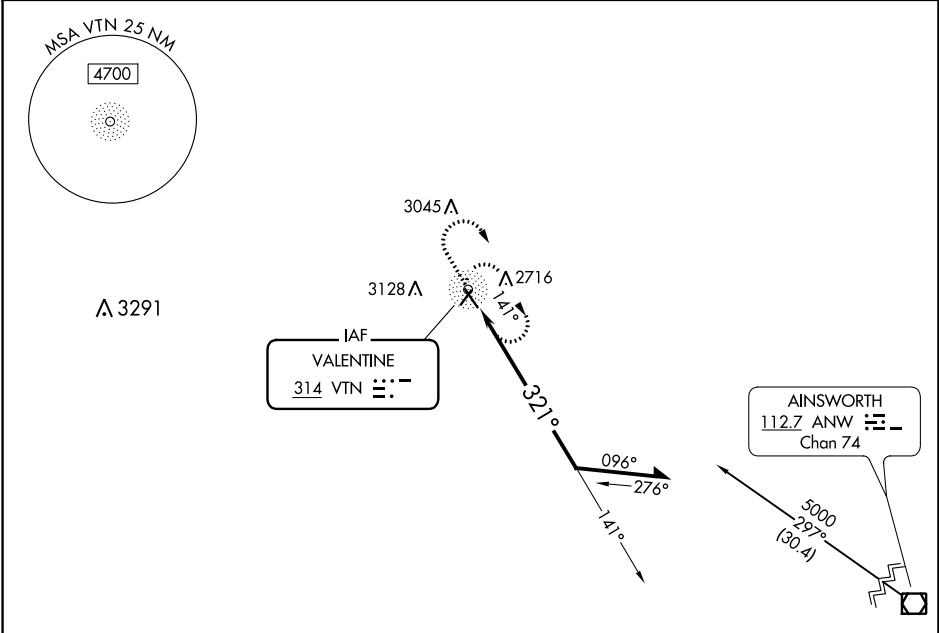

NDB VTN 314	APP CRS 321°	Rwy Idg TDZE Apt Elev	4704 2589 2595
-----------------------	------------------------	-----------------------------	---

NDB RWY 32

MILLER FIELD (VTN)

MISSED APPROACH: Climb to 4000 then climbing right turn to 5000 direct VTN NDB and hold.

ASOS 118.075	DENVER CENTER 127.95 338.2	UNICOM 122.8 (CTAF)
------------------------	--------------------------------------	-------------------------------

ELEV 2595	TDZE 2589
-----------	-----------

CATEGORY	A	B	C	D
S-32	3400-1 811 (900-1)	3400-1¼ 811 (900-1¼)		NA
<input checked="" type="checkbox"/> CIRCLING	3400-1 805 (900-1)	3560-1½ 965 (1000-1½)		NA

NC-2, 09 SEP 2021 to 07 OCT 2021

NC-2, 09 SEP 2021 to 07 OCT 2021