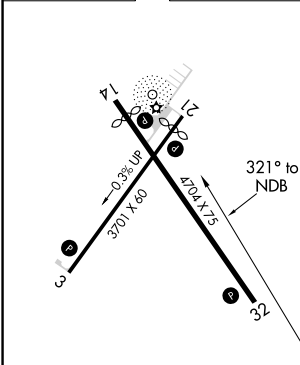

NDB VTN 314	APP CRS 321°	Rwy Idg TDZE Apt Elev	4704 2589 2595
-----------------------	------------------------	-----------------------------	---

NDB RWY 32

MILLER FIELD (VTN)

MISSED APPROACH: Climb to 4000 then climbing right turn to 5000 direct VTN NDB and hold.

ASOS 118.075	DENVER CENTER 127.95 338.2	UNICOM 122.8 (CTAF)
------------------------	--------------------------------------	-------------------------------

ELEV 2595	TDZE 2589
-----------	-----------

CATEGORY	A	B	C	D
S-32	3400-1 811 (900-1)	3400-1¼ 811 (900-1¼)		NA
<input checked="" type="checkbox"/> CIRCLING	3400-1 805 (900-1)	3560-1½ 965 (1000-1½)		NA