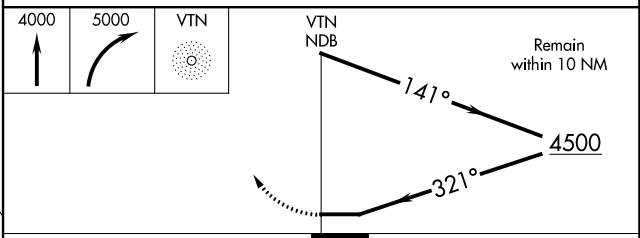

NDB VTN 314	APP CRS 321°	Rwy Idg TDZE Apt Elev	4704 2589 2595
-----------------------	------------------------	-----------------------------	---

NDB RWY 32

MILLER FIELD (VTN)

MISSED APPROACH: Climb to 4000 then climbing right turn to 5000 direct VTN NDB and hold.

ASOS 118.075	DENVER CENTER 127.95 338.2	UNICOM 122.8 (CTAF)
------------------------	--------------------------------------	-------------------------------

ELEV 2595	TDZE 2589
-----------	-----------

CATEGORY	A	B	C	D
S-32	3400-1 811 (900-1)	3400-1¼ 811 (900-1¼)		NA
<input checked="" type="checkbox"/> CIRCLING	3400-1 805 (900-1)	3560-1½ 965 (1000-1½)		NA