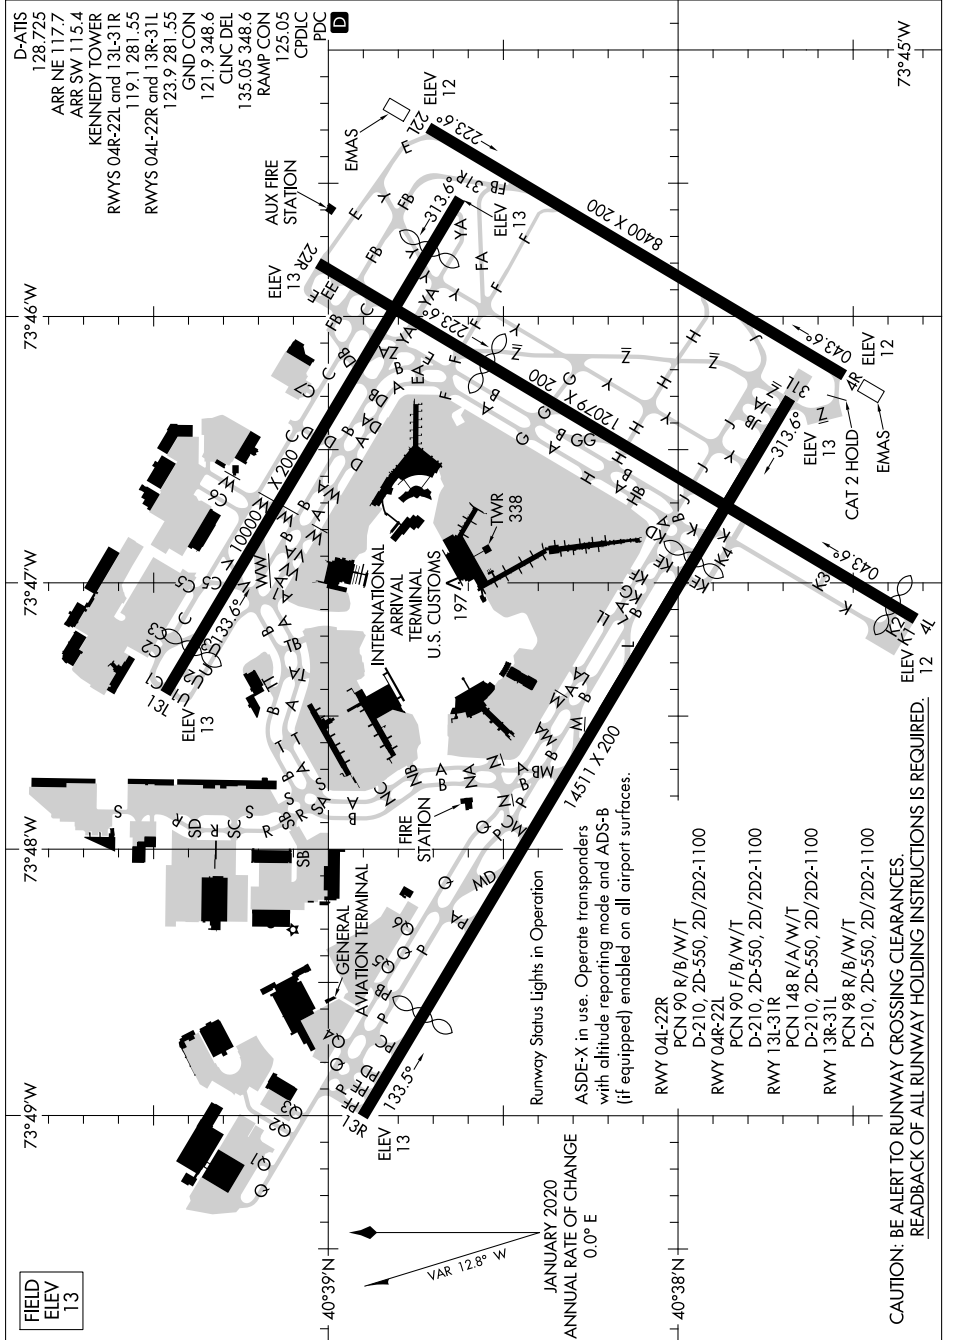

21168  
**AIRPORT DIAGRAM**

**JOHN F KENNEDY INTL (JFK)**  
 NEW YORK, NEW YORK

AL-610 (FAA)

NE-2, 09 SEP 2021 to 07 OCT 2021

21168  
**AIRPORT DIAGRAM**

**NEW YORK, NEW YORK**  
**JOHN F KENNEDY INTL (JFK)**

NE-2, 09 SEP 2021 to 07 OCT 2021