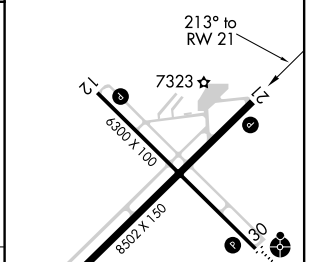

# RNAV (GPS) RWY 21

LARAMIE RGNL (L.A.R.)

<p>-35°C</p>	<p>Circling to Rwy 30 NA at night. Baro-VNAV NA. DME/DME RNP-0.3 NA.</p>	<p>MISSED APPROACH: Climbing right turn to 9400 direct YEKUS and hold.</p>
--------------	--	--

ASOS <b>135.475</b>	DENVER CENTER <b>125.9 284.7</b>	UNICOM <b>123.05</b> (CTAF)
------------------------	-------------------------------------	--------------------------------

ELEV 7284		TDZE 7277
-----------	--	-----------