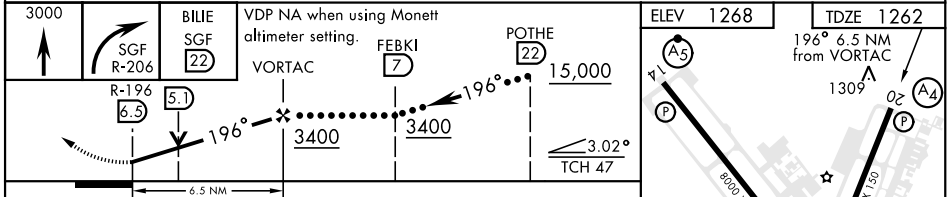

VORTAC SGF 116.9 Chan 116	APCH CRS 196°	Rwy Idg 7003 TDZE 1262 Arprt Elev 1268	JAL-604 [USAF]	SPRINGFIELD-BRANSON NATIONAL (KSGF)
---------------------------------	------------------	---	----------------	-------------------------------------

CATEGORY	MONETT ALTIMETER SETTING MINIMUMS		
	C	D	E
S-20	1760-1¼ 498 (500-1¼)	1760-1½ 498 (500-1½)	1760-1¾ 498 (500-1¾)
CIRCLING	1820-1½ 552 (600-1½)	1820-2 552 (600-2)	1920-2¼ 652 (700-2¼)
S-20	1860-1½ 598 (600-1½)	1860-1¾ 598 (600-1¾)	1860-2 598 (600-2)
CIRCLING	1920-1¾ 652 (700-1¾)	1920-2¾ 652 (700-2¾)	2020-2¾ 752 (800-2¾)