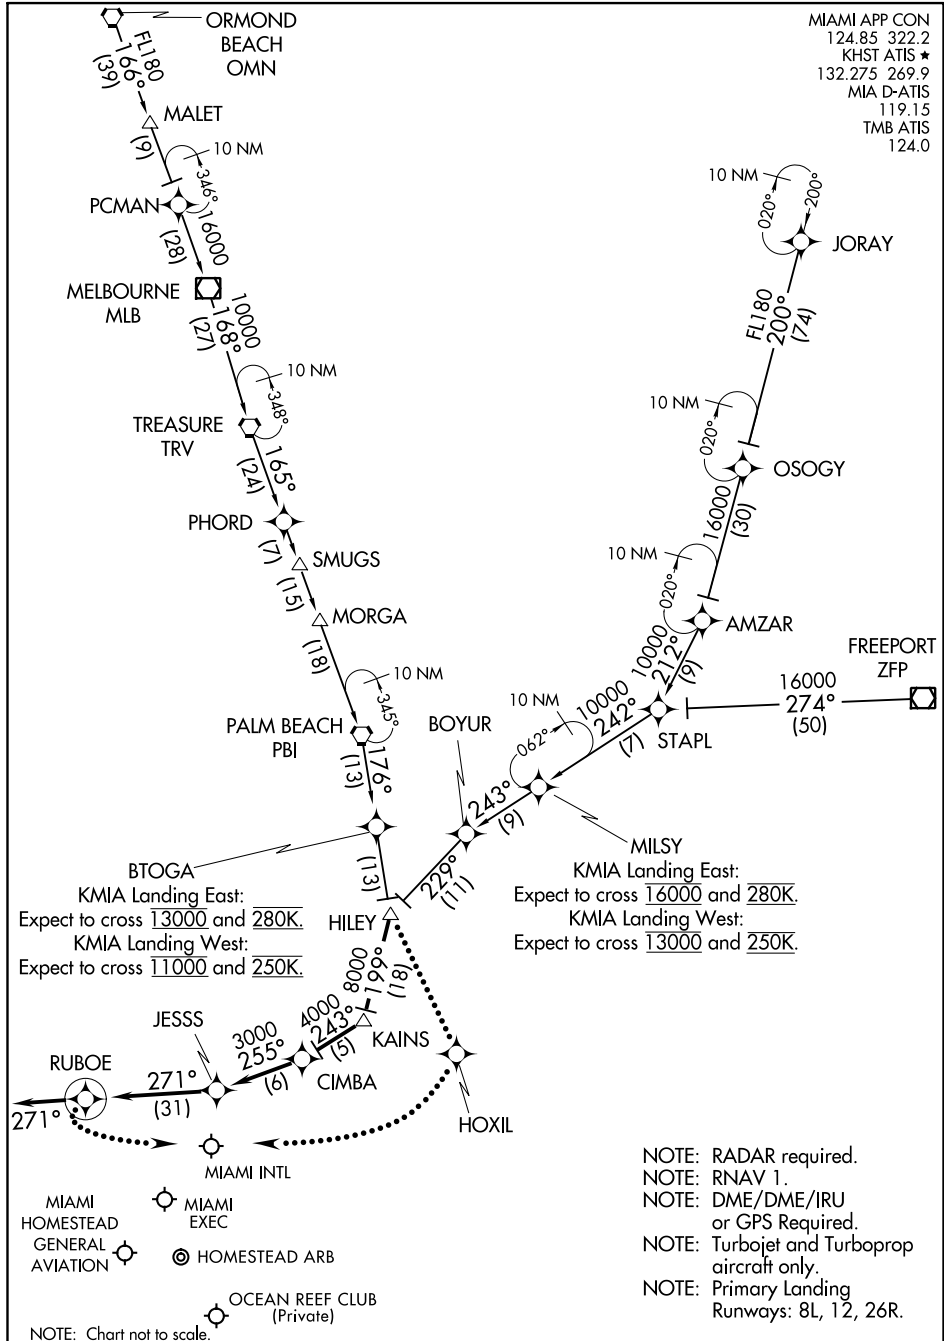

(HILEY.HILEY7) 21168

AL-257 (FAA)

HILEY SEVEN ARRIVAL (RNAV)

MIAMI, FLORIDA

MIAMI APP CON
 124.85 322.2
 KHST ATIS ★
 132.275 269.9
 MIA D-ATIS
 119.15
 TMB ATIS
 124.0

SE-3, 17 JUN 2021 to 15 JUL 2021

SE-3, 17 JUN 2021 to 15 JUL 2021

HILEY SEVEN ARRIVAL (RNAV)

MIAMI, FLORIDA

(HILEY.HILEY7) 07DEC17