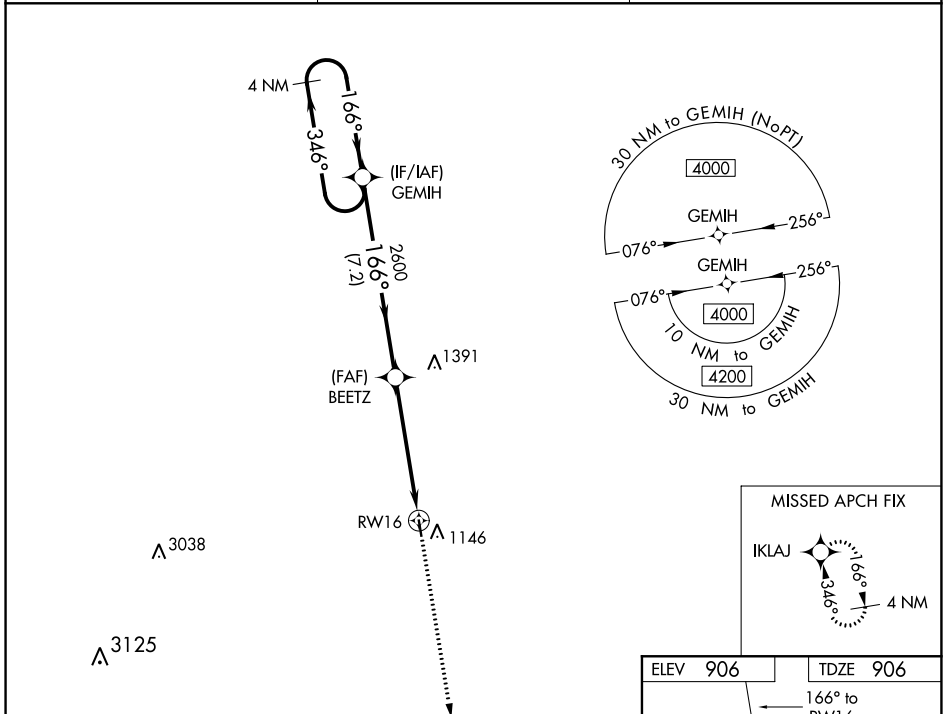

WAAS CH 86837 W16A	APP CRS 166°	Rwy ldg TDZE Apt Elev	3301 906 906
--	------------------------	-----------------------------	---

RNAV (GPS) RWY 16

HILLSBORO MUNI (3H4)

▽ Baro-VNAV NA. Use Fargo altimeter setting. △ NA DME/DME RNP-0.3 NA.	MISSED APPROACH: Climb to 4000 direct IKLAJ and hold.
--	---

FAR ASOS 124.5	FARGO APP CON 120.4 377.15	CTAF 122.9 0
--------------------------	--------------------------------------	------------------------

CATEGORY	A	B	C	D
LPV DA	1222-1 316 (400-1)			NA
LNAV/VNAV DA	1255-1 $\frac{1}{8}$ 349 (400-1 $\frac{1}{8}$)			NA
LNAV MDA	1460-1 554 (600-1)		1460-1 $\frac{1}{8}$ 554 (600-1 $\frac{1}{8}$)	NA
C CIRCLING	1520-1 614 (700-1)		1520-1 $\frac{3}{4}$ 614 (700-1 $\frac{3}{4}$)	NA