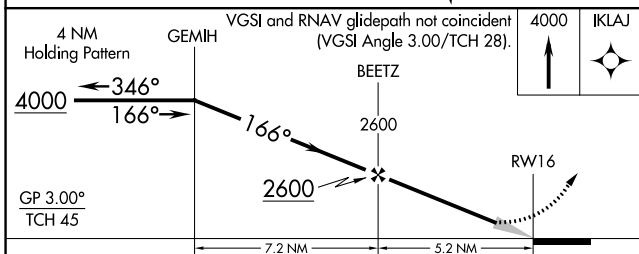

WAAS CH 86837 W16A	APP CRS 166°	Rwy ldg TDZE Apt Elev	3301 906 906
--	------------------------	-----------------------------	---

RNAV (GPS) RWY 16

HILLSBORO MUNI (3H4)

▽ Baro-VNAV NA. Use Fargo altimeter setting. △ NA DME/DME RNP-0.3 NA.	MISSED APPROACH: Climb to 4000 direct IKLAJ and hold.
--	---

FAR ASOS 124.5	FARGO APP CON 120.4 377.15	CTAF 122.9 0
--------------------------	--------------------------------------	------------------------

CATEGORY	A	B	C	D
LPV DA	1222-1 316 (400-1)			NA
LNAV/VNAV DA	1255-1 $\frac{1}{8}$ 349 (400-1 $\frac{1}{8}$)			NA
LNAV MDA	1460-1 554 (600-1)		1460-1 $\frac{1}{8}$ 554 (600-1 $\frac{1}{8}$)	NA
C CIRCLING	1520-1 614 (700-1)		1520-1 $\frac{3}{4}$ 614 (700-1 $\frac{3}{4}$)	NA