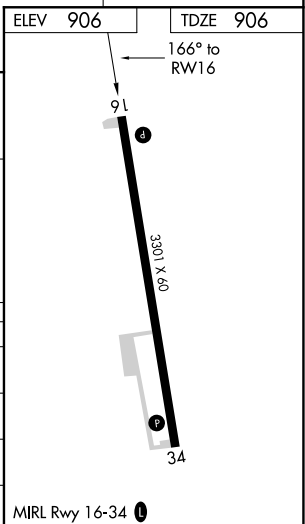

WAAS CH 86837 W16A	APP CRS 166°	Rwy ldg TDZE Apt Elev	3301 906 906
--	------------------------	-----------------------------	---

RNAV (GPS) RWY 16

HILLSBORO MUNI (3H4)

▽ Baro-VNAV NA. Use Fargo altimeter setting. △ NA DME/DME RNP-0.3 NA.	MISSED APPROACH: Climb to 4000 direct IKLAJ and hold.
--	---

FAR ASOS 124.5	FARGO APP CON 120.4 377.15	CTAF 122.9 0
--------------------------	--------------------------------------	------------------------

CATEGORY	A	B	C	D
LPV DA	1222-1 316 (400-1)			NA
LNAV/VNAV DA	1255-1 $\frac{1}{8}$ 349 (400-1 $\frac{1}{8}$)			NA
LNAV MDA	1460-1 554 (600-1)		1460-1 $\frac{1}{8}$ 554 (600-1 $\frac{1}{8}$)	NA
C CIRCLING	1520-1 614 (700-1)		1520-1 $\frac{3}{4}$ 614 (700-1 $\frac{3}{4}$)	NA