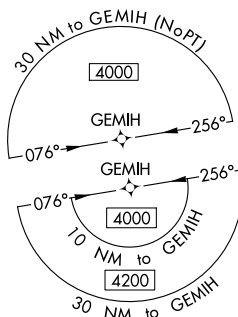

WAAS CH 86837 W16A	APP CRS 166°	Rwy ldg TDZE Apt Elev	3301 906 906
--	------------------------	-----------------------------	---

RNAV (GPS) RWY 16

HILLSBORO MUNI (3H4)

▽ Baro-VNAV NA. Use Fargo altimeter setting. △ NA DME/DME RNP-0.3 NA.	MISSED APPROACH: Climb to 4000 direct IKLAJ and hold.
--	---

FAR ASOS 124.5	FARGO APP CON 120.4 377.15	CTAF 122.9 0
--------------------------	--------------------------------------	------------------------

CATEGORY	A	B	C	D
LPV DA	1222-1 316 (400-1)			NA
LNAV/VNAV DA	1255-1 $\frac{1}{8}$ 349 (400-1 $\frac{1}{8}$)			NA
LNAV MDA	1460-1 554 (600-1)		1460-1 $\frac{1}{8}$ 554 (600-1 $\frac{1}{8}$)	NA
C CIRCLING	1520-1 614 (700-1)		1520-1 $\frac{3}{4}$ 614 (700-1 $\frac{3}{4}$)	NA