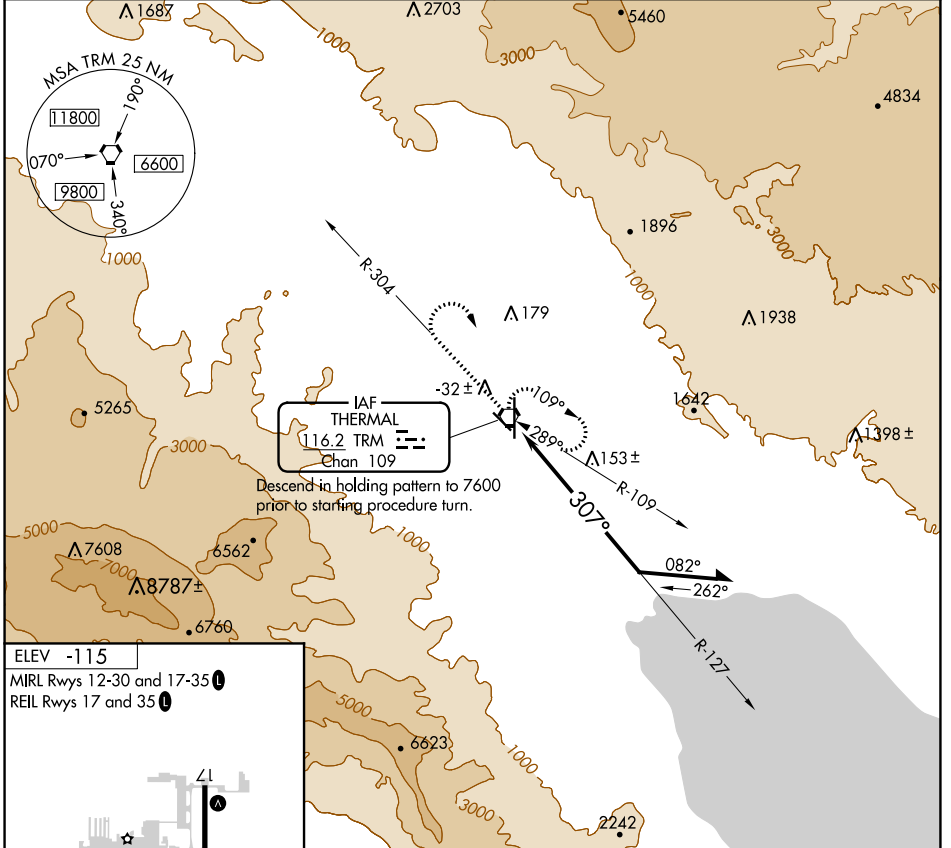

VORTAC TRM 116.2 Chan 109	APP CRS 307°	Rwy Idg TDZE Apt Elev	N/A N/A -115
-----------------------------------------------	------------------------	-----------------------------	-----------------------------------------

VOR-A

JACQUELINE COCHRAN RGNL (TRM)

MISSED APPROACH: Climb to 2000 on TRM VORTAC R-304 then climbing right turn to 5400 direct TRM VORTAC and hold, continue climb-in-hold to 5400.

ASOS 118.325	SOCAL APP CON 135.275 251.1	CLNC DEL 120.225	UNICOM 123.0 (CTAF)
------------------------	---------------------------------------	----------------------------	-------------------------------

CATEGORY	A	B	C	D
CIRCLING	1400-1¼ 1515 (1600-1¼)	1400-1½ 1515 (1600-1½)	1400-3	1515 (1600-3)

VOR-A

SW-3, 20 MAY 2021 to 17 JUN 2021

SW-3, 20 MAY 2021 to 17 JUN 2021