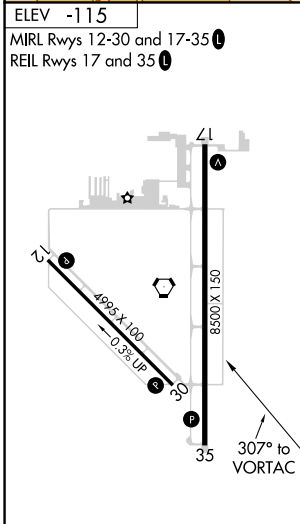

VORTAC TRM 116.2 Chan 109	APP CRS 307°	Rwy Idg TDZE Apt Elev	N/A N/A -115
-----------------------------------------------	------------------------	-----------------------------	-----------------------------------------

VOR-A

JACQUELINE COCHRAN RGNL (TRM)

MISSED APPROACH: Climb to 2000 on TRM VORTAC R-304 then climbing right turn to 5400 direct TRM VORTAC and hold, continue climb-in-hold to 5400.

ASOS 118.325	SOCAL APP CON 135.275 251.1	CLNC DEL 120.225	UNICOM 123.0 (CTAF)
------------------------	---------------------------------------	----------------------------	-------------------------------

CATEGORY	A	B	C	D
CIRCLING	1400-1¼ 1515 (1600-1¼)	1400-1½ 1515 (1600-1½)	1400-3	1515 (1600-3)

VOR-A

SW-3, 20 MAY 2021 to 17 JUN 2021

SW-3, 20 MAY 2021 to 17 JUN 2021