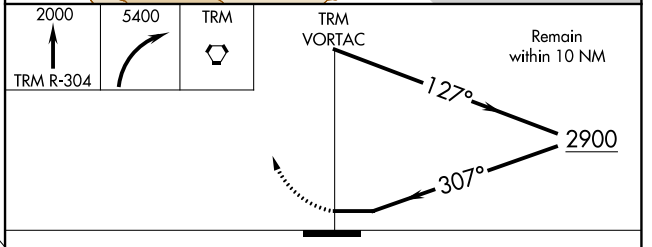

VORTAC TRM 116.2 Chan 109	APP CRS 307°	Rwy Idg TDZE Apt Elev	N/A N/A -115
-----------------------------------------------	------------------------	-----------------------------	-----------------------------------------

VOR-A

JACQUELINE COCHRAN RGNL (TRM)

MISSED APPROACH: Climb to 2000 on TRM VORTAC R-304 then climbing right turn to 5400 direct TRM VORTAC and hold, continue climb-in-hold to 5400.

ASOS 118.325	SOCAL APP CON 135.275 251.1	CLNC DEL 120.225	UNICOM 123.0 (CTAF)
------------------------	---------------------------------------	----------------------------	-------------------------------

CATEGORY	A	B	C	D
CIRCLING	1400-1¼ 1515 (1600-1¼)	1400-1½ 1515 (1600-1½)	1400-3	1515 (1600-3)

VOR-A

SW-3, 20 MAY 2021 to 17 JUN 2021

SW-3, 20 MAY 2021 to 17 JUN 2021