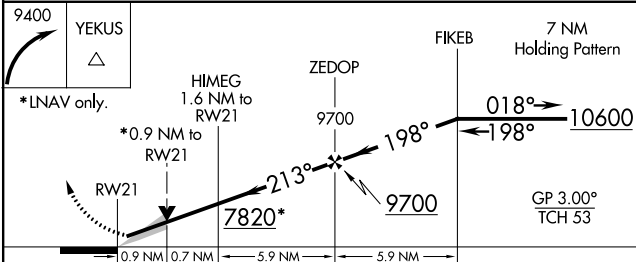

RNAV (GPS) RWY 21

LARAMIE RGNL (L.A.R.)

WAAS CH 72825 W21A	APP CRS 213°	Rwy Idg TDZE Apt Elev	8502 7277 7284
--	------------------------	-----------------------------	---

<p>-35°C</p>	<p>Circling to Rwy 30 NA at night. Baro-VNAV NA. DME/DME RNP-0.3 NA.</p>	<p>MISSED APPROACH: Climbing right turn to 9400 direct YEKUS and hold.</p>
--------------	--	--

ASOS 135.475	DENVER CENTER 125.9 284.7	UNICOM 123.05 (CTAF)
------------------------	-------------------------------------	--------------------------------

ELEV 7284		TDZE 7277
-----------	--	-----------