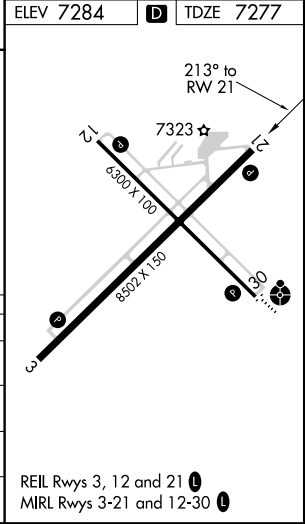

RNAV (GPS) RWY 21

LARAMIE RGNL (L.A.R.)

WAAS CH 72825 W21A	APP CRS 213°	Rwy Idg TDZE Apt Elev	8502 7277 7284
--	------------------------	-----------------------------	---

<p>-35°C</p>	<p>Circling to Rwy 30 NA at night. Baro-VNAV NA. DME/DME RNP-0.3 NA.</p>	<p>MISSED APPROACH: Climbing right turn to 9400 direct YEKUS and hold.</p>
--------------	--	--

ASOS 135.475	DENVER CENTER 125.9 284.7	UNICOM 123.05 (CTAF)
------------------------	-------------------------------------	--------------------------------

ELEV 7284		TDZE 7277
-----------	--	-----------

CATEGORY	A	B	C	D
LPV DA		7527-3/4	250 (300-3/4)	
LNAV/VNAV DA		7527-3/4	250 (300-3/4)	
LNAV MDA		7600-1	323 (400-1)	
CIRCLING	7660-1 376 (400-1)	7740-1 456 (500-1)	7740-1 1/2 456 (500-1 1/2)	7840-2 556 (500-2)