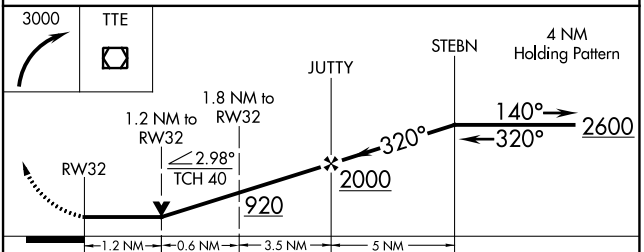

AWOS-3P
119.55

BAKERSFIELD APP CON ★
118.9

UNICOM
122.8 (CTAF) 0

NoPT for arrivals EHF VORTAC airway radials 123 CW 196

ELEV 314 **D** TDZE 313

MIRL Rwy 14-32 **0**
REIL Rwys 14 and 32

CATEGORY	A	B	C	D
S-32	720-1 407 (500-1)		720-1¼ 407 (500-1¼)	
CIRCLING	760-1 446 (500-1)	780-1 466 (500-1)	780-1½ 466 (500-1½)	880-2 566 (600-2)