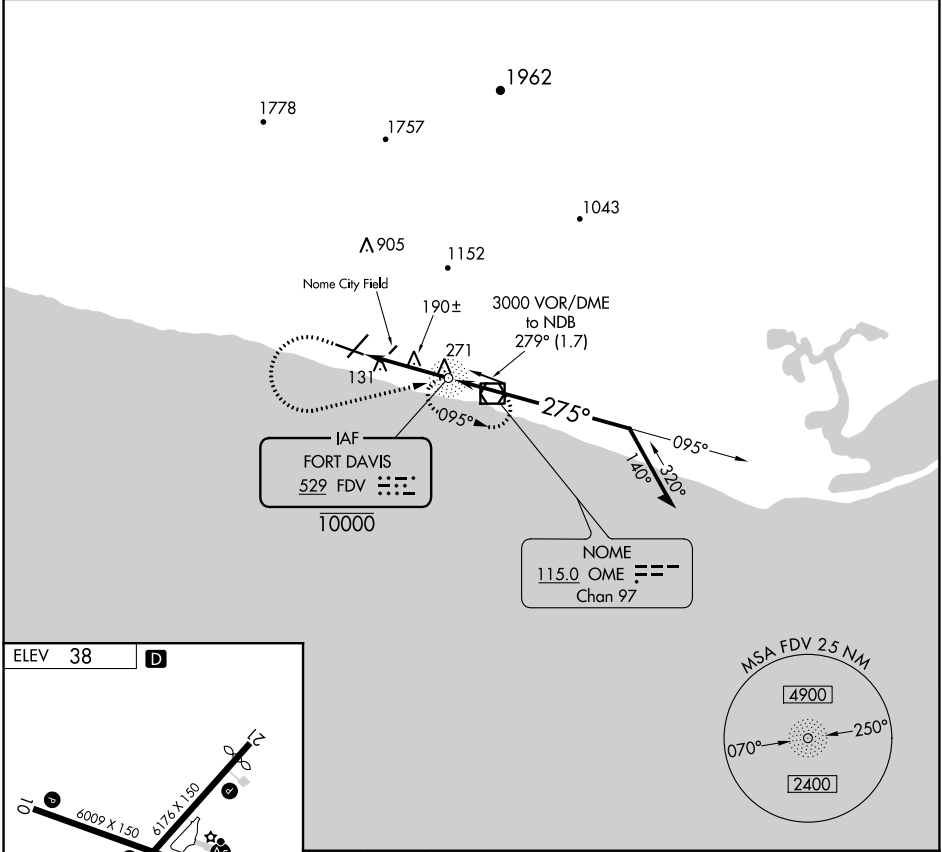

NDB FDV 529	APP CRS 275°	Rwy Idg TDZE Apt Elev	N/A N/A 38
-----------------------	------------------------	-----------------------------	---------------------------------------

NDB-A
NOME (OME)(PAOM)

<p>▼ Circling NA for Cats C and D north of Rwy 10-28. ☁ -34°C Helicopter visibility reduction below 1 SM NA. Night Landing: Rwy 21, NA.</p>	<p>MISSED APPROACH: Climb to 1200 then climbing left turn to 3000 direct FDV NDB and hold.</p>
-------------------------------------------------------------------------------------------------------------------------------------------------------------------------------------	-------------------------------------------------------------------------------------------------------

AFIS 119.925	ANCHORAGE CENTER 133.3 290.4	NOME RADIO 123.6 (CTAF) 📻
------------------------	----------------------------------------	--------------------------------------------

REIL Rws 3 and 10 **📻**
 HIRL Rwy 10-28 **📻**
 MIRL Rwy 3-21 **📻**

FAF to MAP 3.2 NM					
Knots	60	90	120	150	180
Min:Sec	3:12	2:08	1:36	1:17	1:04

CATEGORY	A	B	C	D
📻 CIRCLING	540-1	502 (600-1)	540-1½ 502 (600-1½)	700-2 662 (700-2)

AK, 25 FEB 2021 to 22 APR 2021

AK, 25 FEB 2021 to 22 APR 2021