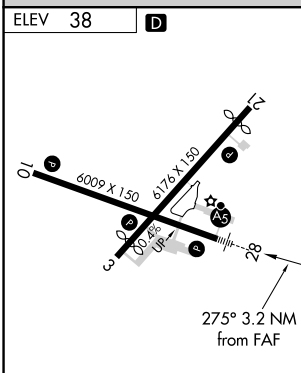

NDB FDV 529	APP CRS 275°	Rwy Idg TDZE Apt Elev	N/A N/A 38
-----------------------	------------------------	-----------------------------	---------------------------------------

NDB-A
NOME (OME)(PAOM)

<p>▼ Circling NA for Cats C and D north of Rwy 10-28. ☁ -34°C Helicopter visibility reduction below 1 SM NA. Night Landing: Rwy 21, NA.</p>	<p>MISSED APPROACH: Climb to 1200 then climbing left turn to 3000 direct FDV NDB and hold.</p>
-------------------------------------------------------------------------------------------------------------------------------------------------------------------------------------	-------------------------------------------------------------------------------------------------------

AFIS 119.925	ANCHORAGE CENTER 133.3 290.4	NOME RADIO 123.6 (CTAF) 📻
------------------------	----------------------------------------	--------------------------------------------

REIL Rws 3 and 10 **📻**
 HIRL Rwy 10-28 **📻**
 MIRL Rwy 3-21 **📻**

FAF to MAP 3.2 NM					
Knots	60	90	120	150	180
Min:Sec	3:12	2:08	1:36	1:17	1:04

CATEGORY	A	B	C	D
📻 CIRCLING	540-1	502 (600-1)	540-1½ 502 (600-1½)	700-2 662 (700-2)

AK, 25 FEB 2021 to 22 APR 2021

AK, 25 FEB 2021 to 22 APR 2021