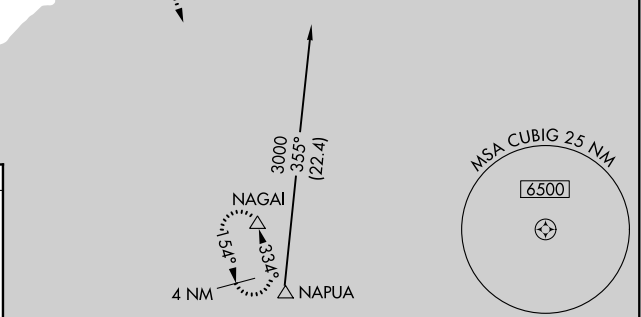

3000	NAGAI	MEGUE
1.4 NM to CUBIG	WIDLO	2400
0.5	1.4 NM	2.6 NM
0.5	1.4 NM	2.6 NM
0.5	1.4 NM	2.6 NM
0.5	1.4 NM	2.6 NM

CATEGORY	A	B	C	D
LNAV MDA	740-1	641 (600-1)	740-1 3/4 641 (600-1 3/4)	740-2 641 (600-2)
CIRCLING	740-1 587 (600-1)	1000-1 1/4 847 (900-1 1/4)	1060-2 3/4 907 (1000-2 3/4)	1060-3 907 (1000-3)