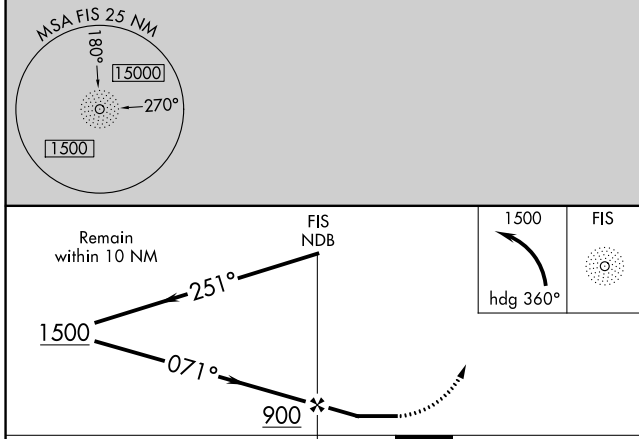

NDB FIS <b>332</b>	APP CRS <b>071°</b>	Rwy ldg TDZE Apt Elev	<b>N/A</b> <b>N/A</b> <b>3</b>
-----------------------	------------------------	--------------------------	--------------------------------------

**NDB-A**  
KEY WEST INTL (EYW)

ASR	MISSED APPROACH: Climbing left turn to 1500 via heading 360°, then left turn direct FIS NDB and hold.				
-----	---	--	--	--	--

ATIS <b>119.675</b>	NAVY KEY WEST APP CON * <b>124.025 313.7</b>	KEY WEST TOWER * <b>118.2 (CTAF) 0 257.8</b>	GND CON <b>121.9</b>	CLNC DEL <b>121.9</b>	UNICOM <b>122.95</b>
------------------------	---	---	-------------------------	--------------------------	-------------------------

CATEGORY	A	B	C	D	FAF to MAP 1.2 NM					
CIRCLING	500-1	497 (500-1)	500-1½ 497 (500-1½)	620-2 617 (700-2)	Knots	60	90	120	150	180
					Min:Sec	1:12	0:48	0:36	0:29	0:24

SE-3, 25 MAR 2021 to 22 APR 2021

SE-3, 25 MAR 2021 to 22 APR 2021