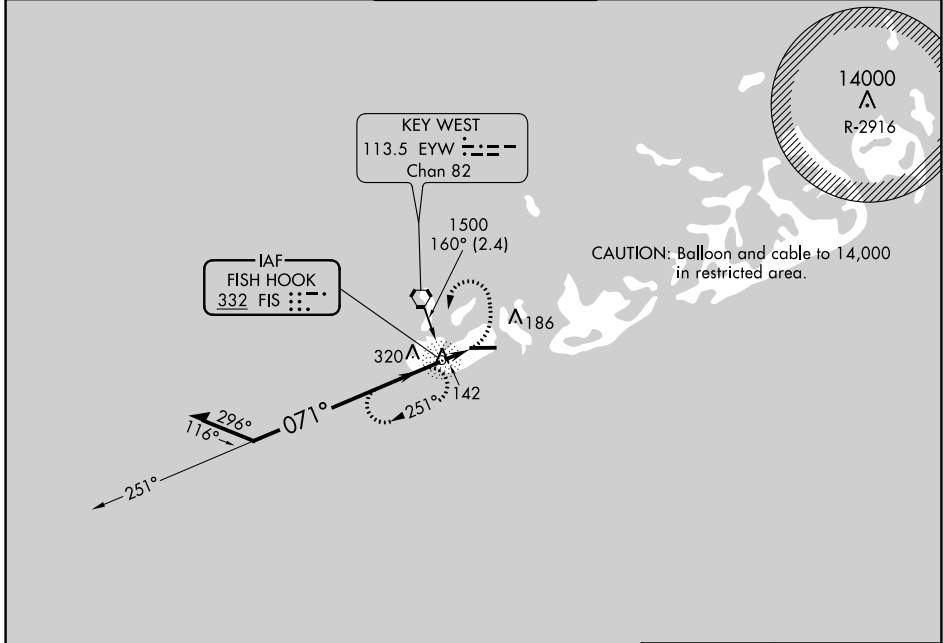

NDB FIS <b>332</b>	APP CRS <b>071°</b>	Rwy ldg TDZE Apt Elev	<b>N/A</b> <b>N/A</b> <b>3</b>
-----------------------	------------------------	--------------------------	--------------------------------------

**NDB-A**  
KEY WEST INTL (EYW)

ASR	MISSED APPROACH: Climbing left turn to 1500 via heading 360°, then left turn direct FIS NDB and hold.				
-----	---	--	--	--	--

ATIS <b>119.675</b>	NAVY KEY WEST APP CON * <b>124.025 313.7</b>	KEY WEST TOWER * <b>118.2 (CTAF) 0 257.8</b>	GND CON <b>121.9</b>	CLNC DEL <b>121.9</b>	UNICOM <b>122.95</b>
------------------------	---	---	-------------------------	--------------------------	-------------------------

CATEGORY	A	B	C	D	FAF to MAP 1.2 NM					
CIRCLING	500-1	497 (500-1)	500-1½ 497 (500-1½)	620-2 617 (700-2)	Knots	60	90	120	150	180
					Min:Sec	1:12	0:48	0:36	0:29	0:24

SE-3, 25 MAR 2021 to 22 APR 2021

SE-3, 25 MAR 2021 to 22 APR 2021