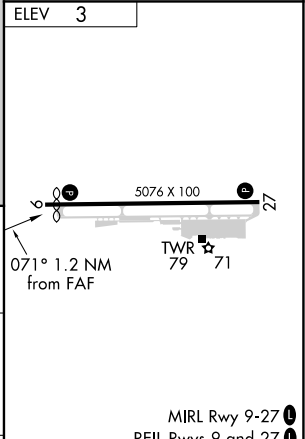

NDB FIS <b>332</b>	APP CRS <b>071°</b>	Rwy ldg TDZE Apt Elev	<b>N/A</b> <b>N/A</b> <b>3</b>
-----------------------	------------------------	--------------------------	--------------------------------------

**NDB-A**  
KEY WEST INTL (EYW)

ASR	MISSED APPROACH: Climbing left turn to 1500 via heading 360°, then left turn direct FIS NDB and hold.				
-----	---	--	--	--	--

ATIS <b>119.675</b>	NAVY KEY WEST APP CON * <b>124.025 313.7</b>	KEY WEST TOWER * <b>118.2 (CTAF) 0 257.8</b>	GND CON <b>121.9</b>	CLNC DEL <b>121.9</b>	UNICOM <b>122.95</b>
------------------------	---	---	-------------------------	--------------------------	-------------------------