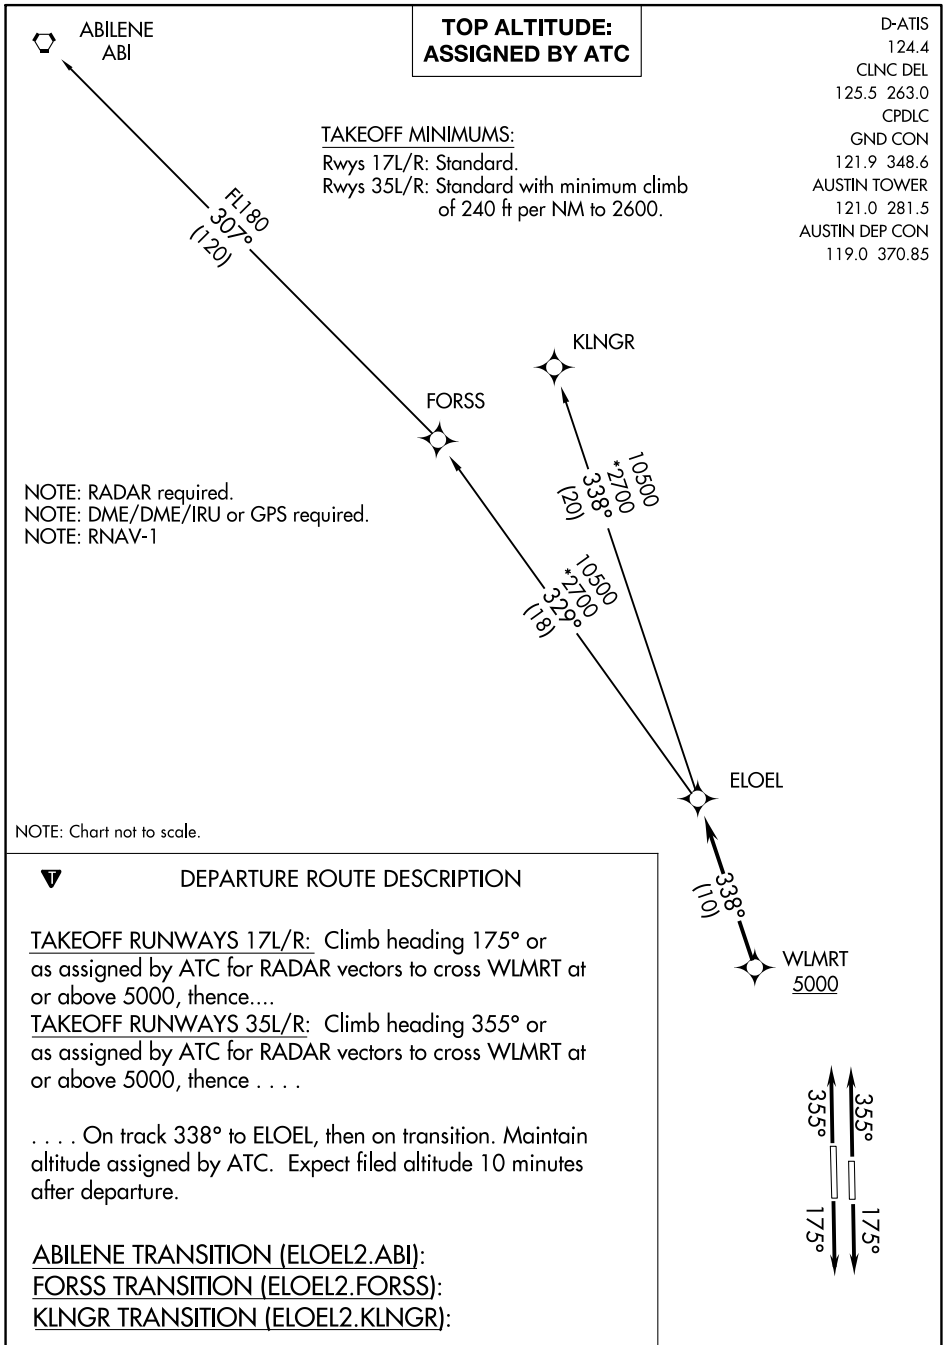

(ELOEL2.ELOEL) 19339

AUSTIN-BERGSTROM INTL (AUS)

# ELOEL TWO DEPARTURE (RNAV)

AL-556 (FAA)

AUSTIN, TEXAS

SC-3, 25 MAR 2021 to 22 APR 2021

SC-3, 25 MAR 2021 to 22 APR 2021

# ELOEL TWO DEPARTURE (RNAV)

(ELOEL2.ELOEL) 07DEC17

AUSTIN, TEXAS

AUSTIN-BERGSTROM INTL (AUS)