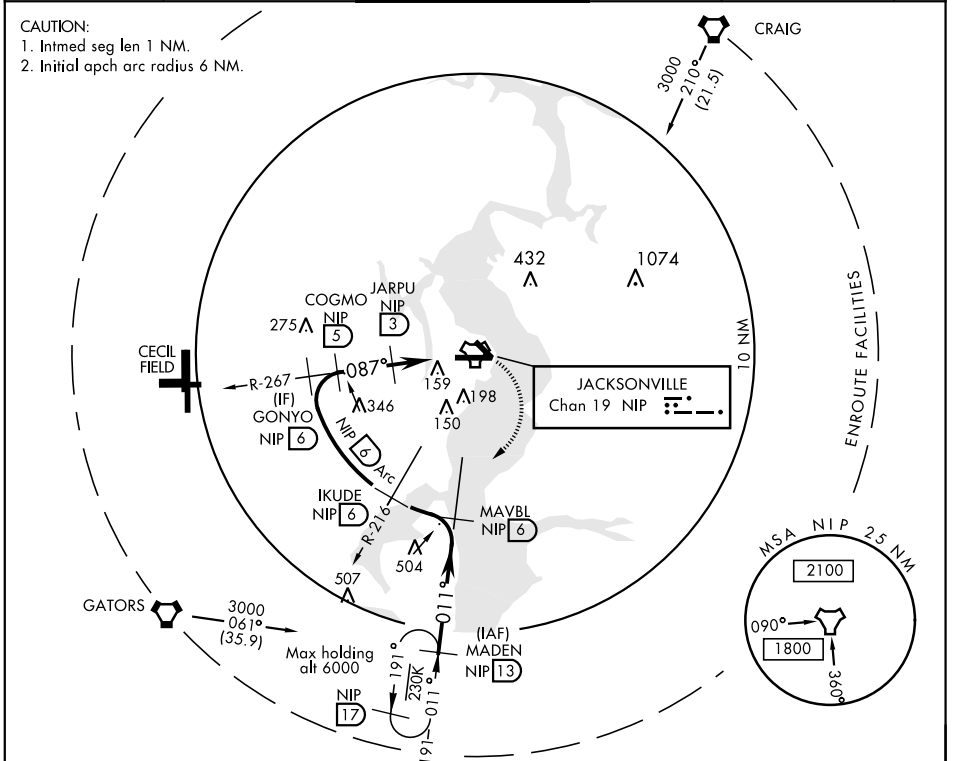

# TACAN RWY 10

TACAN Chan <b>19</b>	NIP	APCH CRS <b>087°</b>	Rwy ldg TDZE <b>21</b> Arprt Elev <b>23</b>	AL-209 [USN]	JACKSONVILLE NAS (TOWERS FIELD) (KNIP)
----------------------	-----	----------------------	--	--------------	--

\* When ALS inop, increase CAT AB vis to 1 mile, CAT CD vis to 1½ miles.
 

 ALSF-1 A1

 MISSED APPROACH: Climb to 2000 direct NIP TACAN and turn right outbound R-191 to MADEN and hold.

ATIS <b>124.35 290.425</b>	JACKSONVILLE APP CON <b>127.775 377.075</b>	NAVY JACKSONVILLE TOWER <b>125.15 (CTAF) 340.2</b>	GND CON <b>128.6 336.4</b>	CLNC DEL <b>134.775 353.675</b>	ASR/ PAR
----------------------------	---	--	----------------------------	---------------------------------	----------

# TACAN RWY 10

SE-3, 25 MAR 2021 to 22 APR 2021

SE-3, 25 MAR 2021 to 22 APR 2021