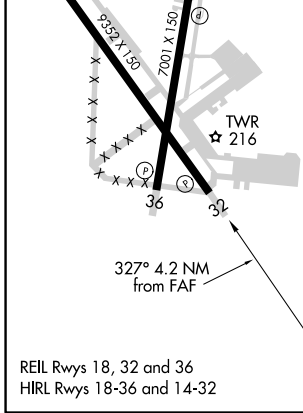

| | | |
|---|------------------------|---|
| VORTAC AEX 116.1 Chan 108 | APP CRS 327° | Rwy Idg 9352 TDZE 89 Apt Elev 89 |
|---|------------------------|---|

VOR/DME RWY 32

ALEXANDRIA INTL (AEX)

| | | | | |
|--|------------------------------------|--|-------------------------------|--------------------------|
| RADAR required when R-3801 A-B in use. | | MISSED APPROACH: Climb to 3000 via AEX R-325 to COREN/AEX 15.7 DME and hold. | | |
| ASOS 123.975 | POLK APP CON 125.4 254.8 | ALEXANDRIA TOWER 127.35 (CTAF) 269.2 | GND CON 121.9 372.0 | CLNC DEL 121.9 |