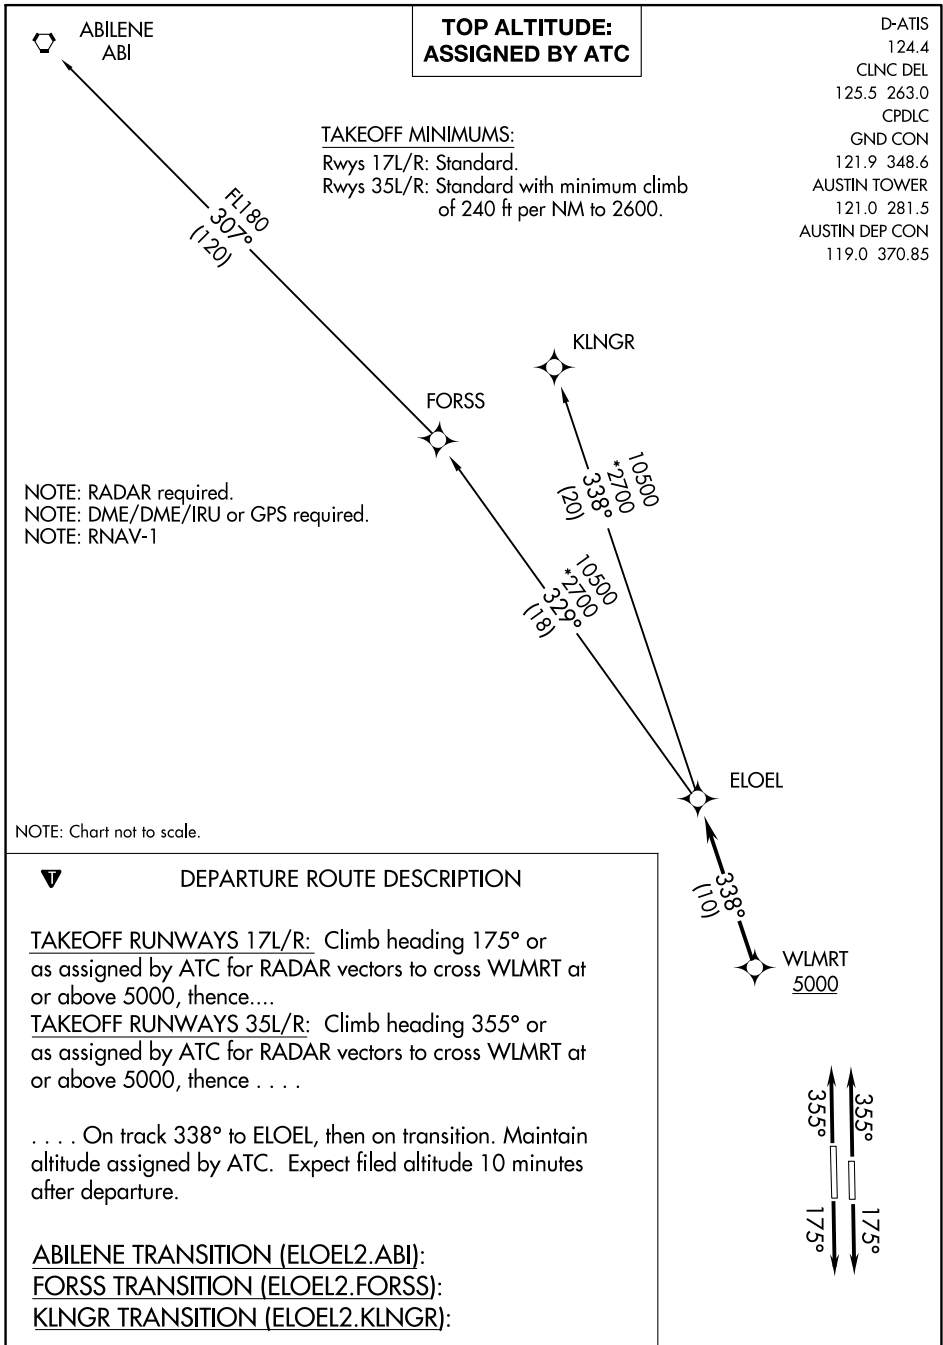

(ELOEL2.ELOEL) 19339

AUSTIN-BERGSTROM INTL (AUS)

# ELOEL TWO DEPARTURE (RNAV)

AL-556 (FAA)

AUSTIN, TEXAS

SC-3, 31 DEC 2020 to 28 JAN 2021

SC-3, 31 DEC 2020 to 28 JAN 2021

# ELOEL TWO DEPARTURE (RNAV)

(ELOEL2.ELOEL) 07DEC17

AUSTIN, TEXAS

AUSTIN-BERGSTROM INTL (AUS)