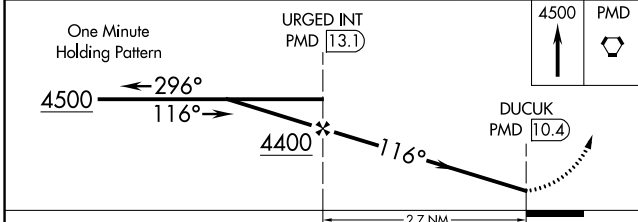

VORTAC PMD 114.5 Chan 92	APP CRS 116°	Rwy Idg TDZE Apt Elev N/A N/A 2351
--	------------------------	--

VOR-B

GENERAL WM J FOX AIRFIELD (WJF)

MISSSED APPROACH: Climb to 4500 direct PMD VORTAC and hold.

ATIS 126.3	JOSHUA APP CON 126.1 290.3	FOX TOWER * 118.525 (CTAF) 256.9	GND CON 121.7 256.9	UNICOM 122.95
----------------------	--------------------------------------	--	-------------------------------	-------------------------

SW-3, 08 OCT 2020 to 05 NOV 2020

SW-3, 08 OCT 2020 to 05 NOV 2020

CATEGORY	A	B	C	D	FAF to MAP 2.7 NM					
CIRCLING	3320-1¼ 969 (1000-1¼)	3320-1½ 969 (1000-1½)	3320-3	969 (1000-3)	Knots	60	90	120	150	180
					Min:Sec	2:42	1:48	1:21	1:05	0:54