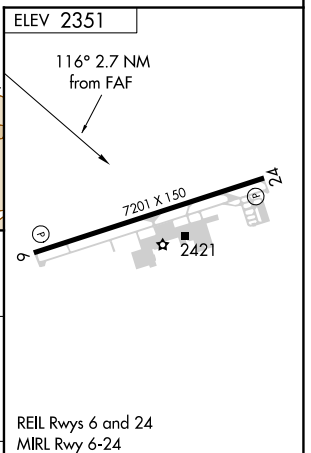

VORTAC PMD 114.5 Chan 92	APP CRS 116°	Rwy Idg TDZE Apt Elev N/A N/A 2351
--	------------------------	--

VOR-B

GENERAL WM J FOX AIRFIELD (WJF)

MISSSED APPROACH: Climb to 4500 direct PMD VORTAC and hold.

ATIS 126.3	JOSHUA APP CON 126.1 290.3	FOX TOWER * 118.525 (CTAF) 256.9	GND CON 121.7 256.9	UNICOM 122.95
----------------------	--------------------------------------	--	-------------------------------	-------------------------

SW-3, 08 OCT 2020 to 05 NOV 2020

SW-3, 08 OCT 2020 to 05 NOV 2020

CATEGORY	A	B	C	D	FAF to MAP 2.7 NM					
CIRCLING	3320-1¼ 969 (1000-1¼)	3320-1½ 969 (1000-1½)	3320-3	969 (1000-3)	Knots	60	90	120	150	180
					Min:Sec	2:42	1:48	1:21	1:05	0:54