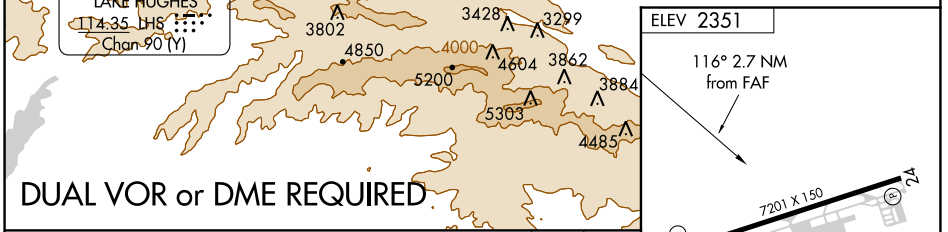

VORTAC PMD 114.5 Chan 92	APP CRS 116°	Rwy Idg TDZE Apt Elev N/A N/A 2351
--	------------------------	--

VOR-B

GENERAL WM J FOX AIRFIELD (WJF)

MISSSED APPROACH: Climb to 4500 direct PMD VORTAC and hold.

ATIS 126.3	JOSHUA APP CON 126.1 290.3	FOX TOWER * 118.525 (CTAF) 256.9	GND CON 121.7 256.9	UNICOM 122.95
----------------------	--------------------------------------	--	-------------------------------	-------------------------

SW-3, 08 OCT 2020 to 05 NOV 2020

SW-3, 08 OCT 2020 to 05 NOV 2020

CATEGORY	A	B	C	D	FAF to MAP 2.7 NM					
CIRCLING	3320-1¼ 969 (1000-1¼)	3320-1½ 969 (1000-1½)	3320-3	969 (1000-3)	Knots	60	90	120	150	180
					Min:Sec	2:42	1:48	1:21	1:05	0:54