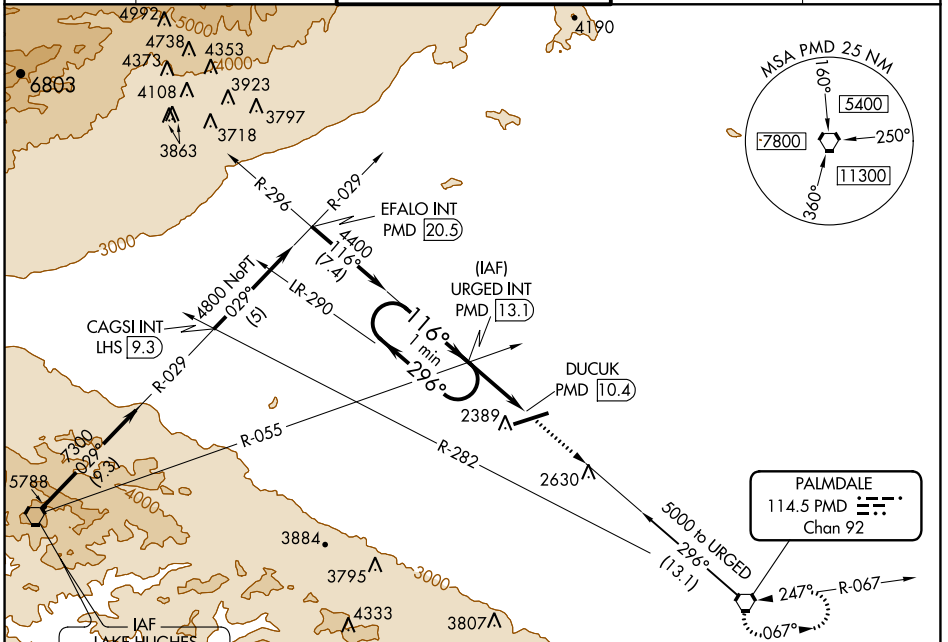

VORTAC PMD 114.5 Chan 92	APP CRS 116°	Rwy Idg TDZE Apt Elev N/A N/A 2351
--	------------------------	--

VOR-B

GENERAL WM J FOX AIRFIELD (WJF)

MISSSED APPROACH: Climb to 4500 direct PMD VORTAC and hold.

ATIS 126.3	JOSHUA APP CON 126.1 290.3	FOX TOWER * 118.525 (CTAF) 256.9	GND CON 121.7 256.9	UNICOM 122.95
----------------------	--------------------------------------	--	-------------------------------	-------------------------

SW-3, 08 OCT 2020 to 05 NOV 2020

SW-3, 08 OCT 2020 to 05 NOV 2020

CATEGORY	A	B	C	D	FAF to MAP 2.7 NM					
CIRCLING	3320-1¼ 969 (1000-1¼)	3320-1½ 969 (1000-1½)	3320-3	969 (1000-3)	Knots	60	90	120	150	180
					Min:Sec	2:42	1:48	1:21	1:05	0:54

VOR-B