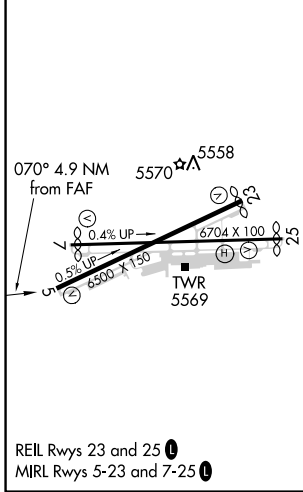

VORTAC RSK 115.3 Chan 100	APP CRS 070°	Rwy Idg TDZE Apt Elev 6376 5498 5506
---	------------------------	--

VOR/DME RWY 5

FOUR CORNERS RGNL (FMN)

NA Cat D Circling NA southeast of Rws 5 and 25. MISSED APPROACH: Climb to 8300 direct RSK VORTAC and hold.

ATIS 127.15	DENVER CENTER 118.575 348.7	FARMINGTON TOWER★ 118.9 (CTAF) 0 257.8	GND CON 121.7	UNICOM 122.95
-----------------------	---------------------------------------	--	-------------------------	-------------------------

ELEV 5506	D	TDZE 5498
-----------	----------	-----------

CATEGORY	A	B	C	D
S-5	6060-1	562 (600-1)	6060-1½ 562 (600-1½)	6060-1¾ 562 (600-1¾)
CIRCLING	6060-1 554 (600-1)	6120-1 614 (700-1)	6160-1¾ 654 (700-1¾)	6160-2 654 (700-2)