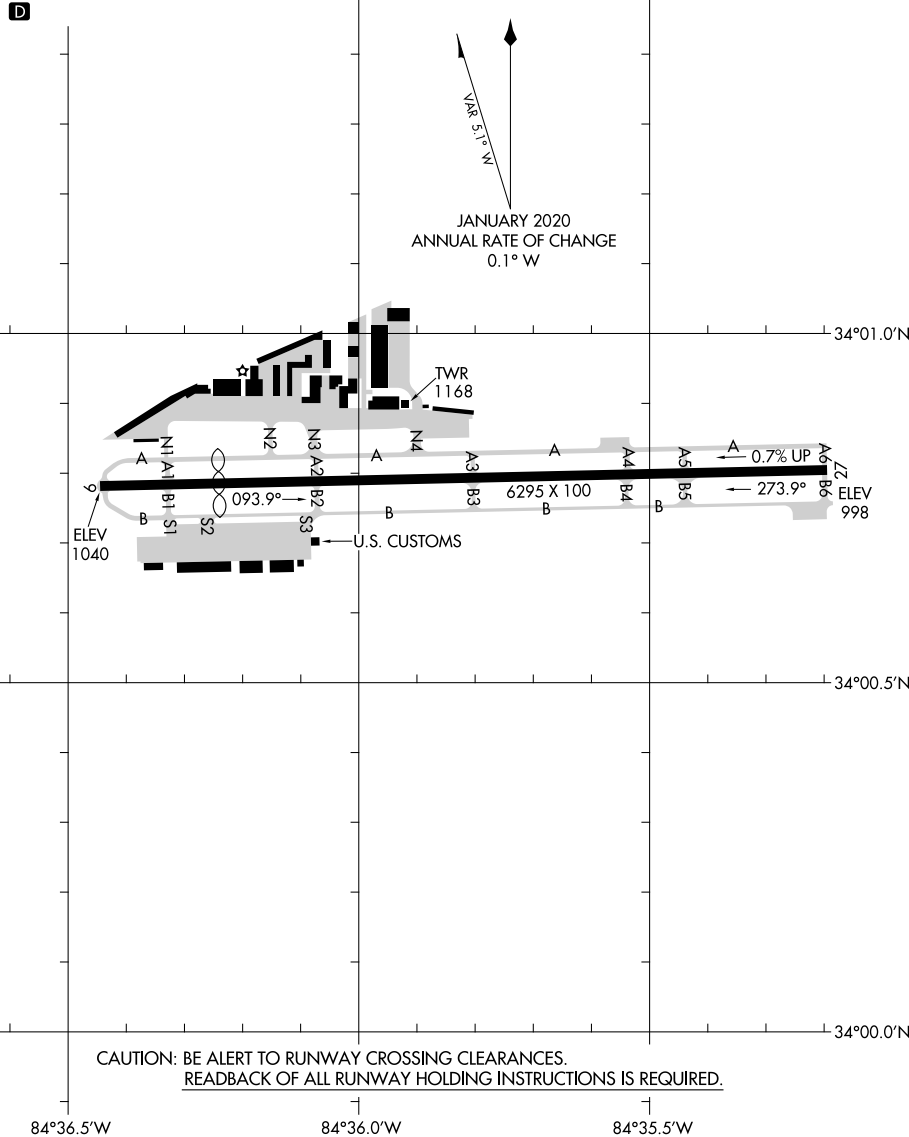

ATIS
128.125
McCOLLUM TOWER ★
125.9
GND CON
119.0
CLNC DEL
119.0 268.7

FIELD
ELEV
1040

SE-4, 10 SEP 2020 to 08 OCT 2020

SE-4, 10 SEP 2020 to 08 OCT 2020