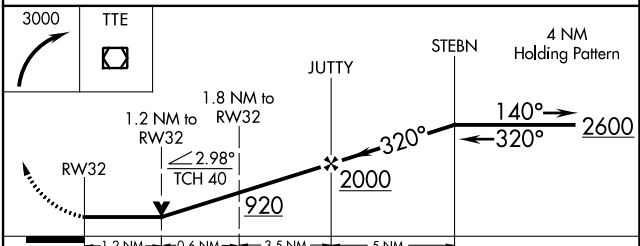

AWOS-3P
119.55

BAKERSFIELD APP CON ★
118.9

UNICOM
122.8 (CTAF) 0

NoPT for arrivals EHF VORTAC
 airway radials 123 CW 196

ELEV 314 **D** TDZE 313

MIRL Rwy 14-32 **0**
 REIL Rwys 14 and 32

CATEGORY	A	B	C	D
S-32	720-1 407 (500-1)		720-1¼ 407 (500-1¼)	
CIRCLING	760-1 446 (500-1)	780-1 466 (500-1)	780-1½ 466 (500-1½)	880-2 566 (600-2)