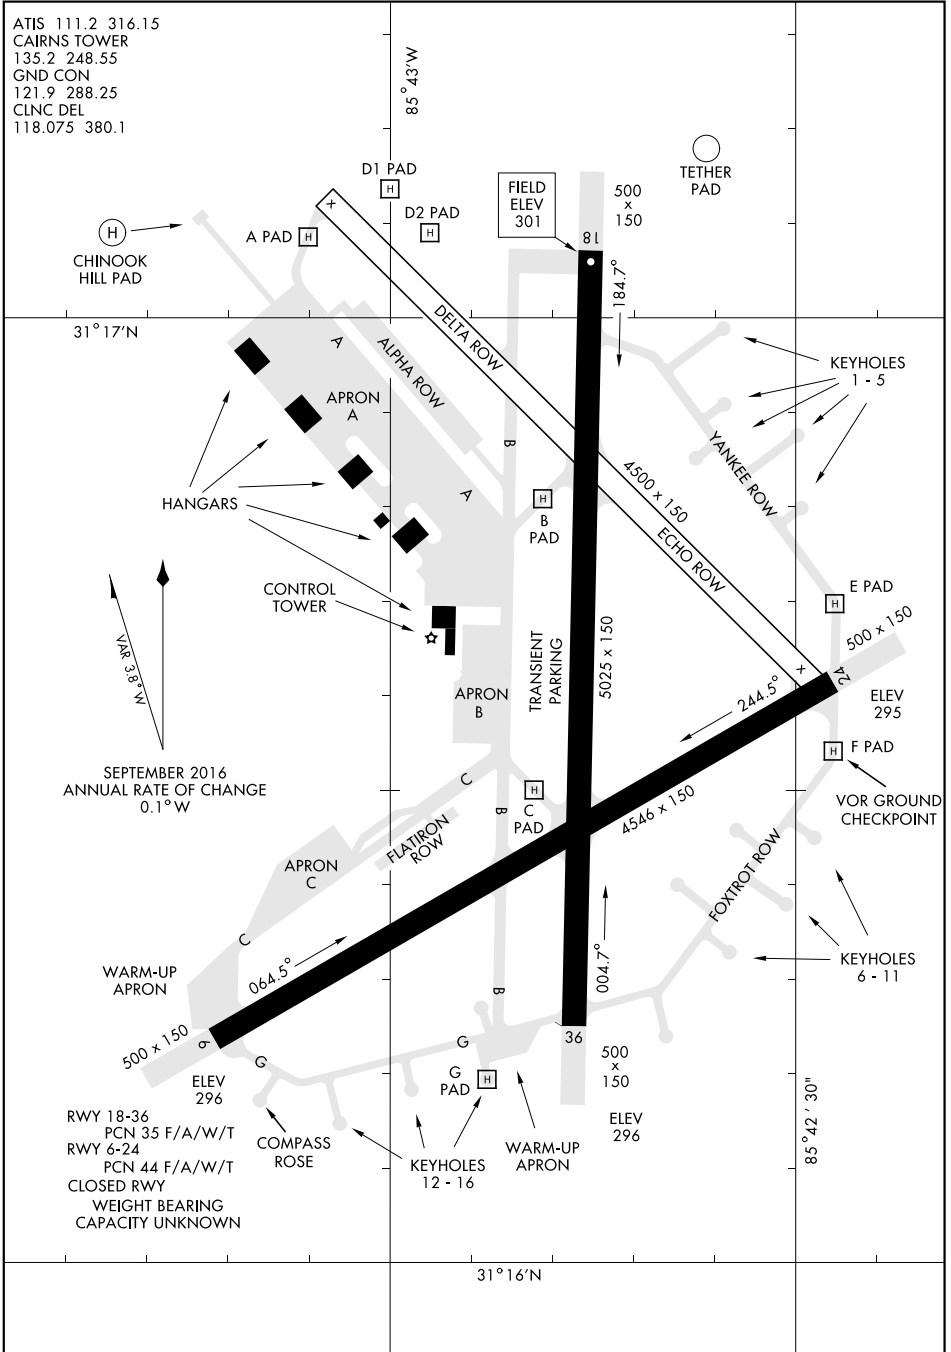

AIRPORT DIAGRAM

AFD-577 [USA]

CAIRNS AAF (KOZR)

FORT RUCKER, ALABAMA

ATIS 111.2 316.15
 CAIRNS TOWER
 135.2 248.55
 GND CON
 121.9 288.25
 CLNC DEL
 118.075 380.1

SE-4, 10 SEP 2020 to 08 OCT 2020

SE-4, 10 SEP 2020 to 08 OCT 2020

AIRPORT DIAGRAM

FORT RUCKER, ALABAMA

CAIRNS AAF (KOZR)