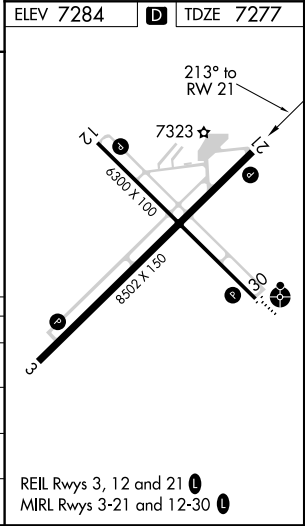

CATEGORY	A	B	C	D
LPV DA		7527-3/4	250 (300-3/4)	
LNAV/VNAV DA		7527-3/4	250 (300-3/4)	
LNAV MDA		7600-1	323 (400-1)	
CIRCLING	7660-1 376 (400-1)	7740-1 456 (500-1)	7740-1 1/2 456 (500-1 1/2)	7840-2 556 (500-2)

NW-1, 10 SEP 2020 to 08 OCT 2020

NW-1, 10 SEP 2020 to 08 OCT 2020