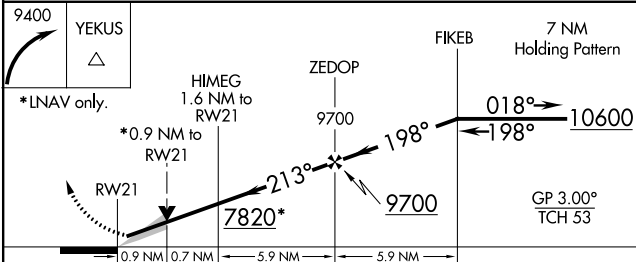

CATEGORY	A	B	C	D
LPV DA		7527-3/4	250 (300-3/4)	
LNAV/VNAV DA		7527-3/4	250 (300-3/4)	
LNAV MDA		7600-1	323 (400-1)	
CIRCLING	7660-1 376 (400-1)	7740-1 456 (500-1)	7740-1 1/2 456 (500-1 1/2)	7840-2 556 (500-2)

NW-1, 10 SEP 2020 to 08 OCT 2020

NW-1, 10 SEP 2020 to 08 OCT 2020