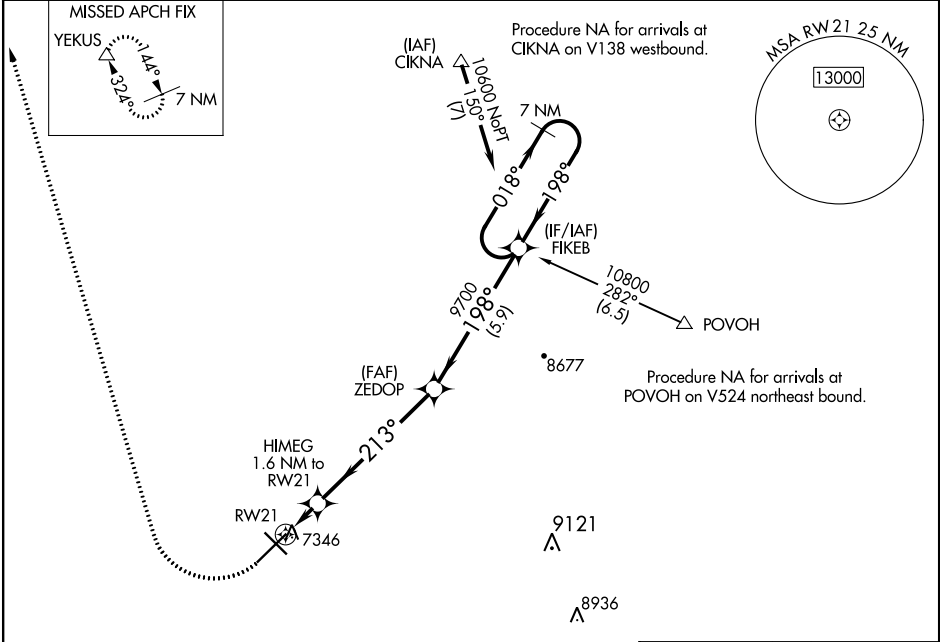

# RNAV (GPS) RWY 21

LARAMIE RGNL (L.A.R.)

WAAS CH <b>72825</b> <b>W21A</b>	APP CRS <b>213°</b>	Rwy Idg TDZE Apt Elev	<b>8502</b> <b>7277</b> <b>7284</b>
--	------------------------	-----------------------------	---

<p>-35°C</p>	<p>Circling to Rwy 30 NA at night. Baro-VNAV NA. DME/DME RNP-0.3 NA.</p>	<p>MISSED APPROACH: Climbing right turn to 9400 direct YEKUS and hold.</p>
--------------	--	--

ASOS <b>135.475</b>	DENVER CENTER <b>125.9 284.7</b>	UNICOM <b>123.05</b> (CTAF)
------------------------	-------------------------------------	--------------------------------

ELEV 7284		TDZE 7277
-----------	--	-----------

CATEGORY	A	B	C	D
LPV DA		7527-3/4	250 (300-3/4)	
LNAV/VNAV DA		7527-3/4	250 (300-3/4)	
LNAV MDA		7600-1	323 (400-1)	
CIRCLING	7660-1 376 (400-1)	7740-1 456 (500-1)	7740-1 1/2 456 (500-1 1/2)	7840-2 556 (500-2)

NW-1, 10 SEP 2020 to 08 OCT 2020

NW-1, 10 SEP 2020 to 08 OCT 2020