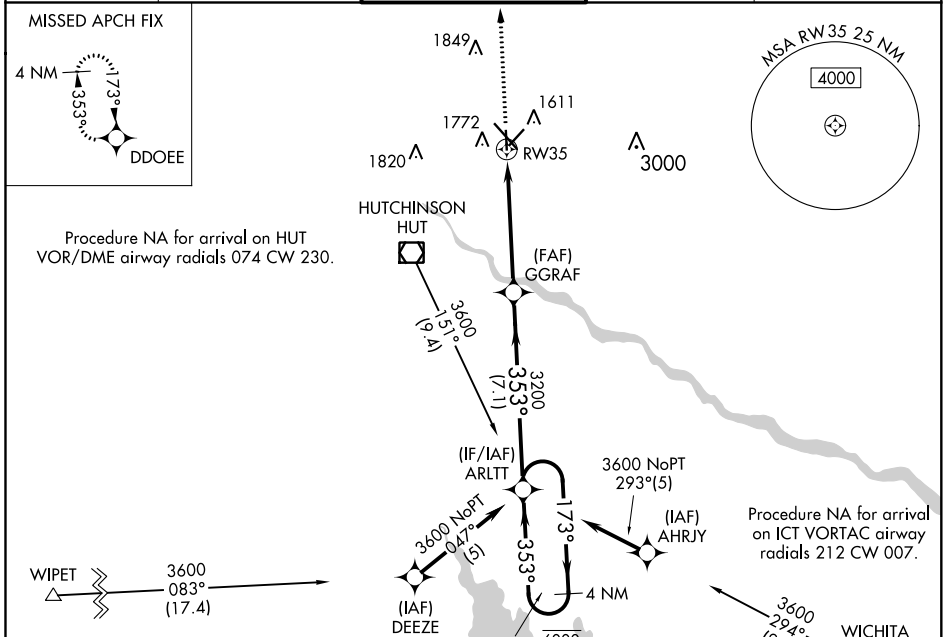

WAAS CH 65741 W35A	APP CRS 353°	Rwy Idg TDZE Apt Elev	4012 1521 1543
--	------------------------	-----------------------------	---

RNAV (GPS) RWY 35

HUTCHINSON RGNL (HUT)

RNP APCH. MISSED APPROACH: Climb to 3600 direct DDOEE and hold.

For uncompensated Baro-VNAV systems, LNAV/VNAV NA below -18°C or above 54°C.

ATIS 124.25	WICHITA APP CON 125.5 306.2	HUTCHINSON TOWER * 118.5 (CTAF) 363.0	GND CON 121.9	UNICOM 122.95
-----------------------	---------------------------------------	---	-------------------------	-------------------------

NC-2, 10 SEP 2020 to 08 OCT 2020

NC-2, 10 SEP 2020 to 08 OCT 2020

CATEGORY	A	B	C	D
LPV DA	1721-1		200 (200-1)	NA
LNAV/VNAV DA	1887-1		366 (400-1)	NA
LNAV MDA	2000-1	479 (500-1)	2000-1 ³ / ₈ 479 (500-1 ³ / ₈)	NA
<input checked="" type="checkbox"/> CIRCLING	2080-1	537 (600-1)	2200-1 ³ / ₄ 657 (700-1 ³ / ₄)	NA