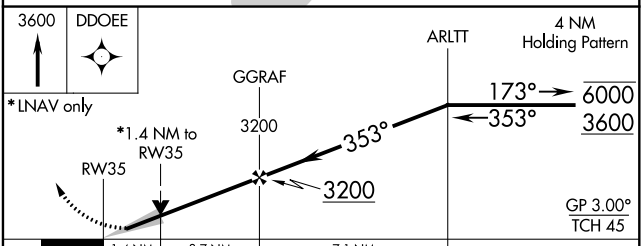

WAAS CH 65741 W35A	APP CRS 353°	Rwy Idg TDZE Apt Elev	4012 1521 1543
--	------------------------	-----------------------------	---

RNAV (GPS) RWY 35

HUTCHINSON RGNL (HUT)

RNP APCH. MISSED APPROACH: Climb to 3600 direct DDOEE and hold.

For uncompensated Baro-VNAV systems, LNAV/VNAV NA below -18°C or above 54°C.

ATIS 124.25	WICHITA APP CON 125.5 306.2	HUTCHINSON TOWER * 118.5 (CTAF) 363.0	GND CON 121.9	UNICOM 122.95
-----------------------	---------------------------------------	---	-------------------------	-------------------------

NC-2, 10 SEP 2020 to 08 OCT 2020

NC-2, 10 SEP 2020 to 08 OCT 2020

CATEGORY	A	B	C	D
LPV DA	1721-1		200 (200-1)	NA
LNAV/VNAV DA	1887-1		366 (400-1)	NA
LNAV MDA	2000-1	479 (500-1)	2000-1 ³ / ₈ 479 (500-1 ³ / ₈)	NA
<input checked="" type="checkbox"/> CIRCLING	2080-1	537 (600-1)	2200-1 ³ / ₄ 657 (700-1 ³ / ₄)	NA