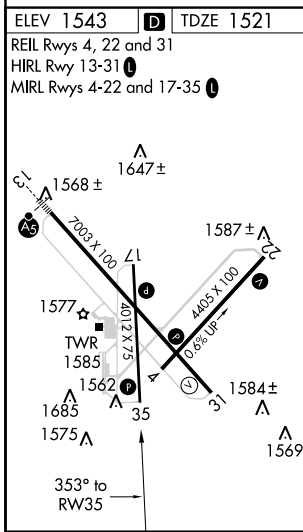

WAAS CH 65741 W35A	APP CRS 353°	Rwy Idg TDZE Apt Elev	4012 1521 1543
--	------------------------	-----------------------------	---

RNAV (GPS) RWY 35

HUTCHINSON RGNL (HUT)

RNP APCH. MISSED APPROACH: Climb to 3600 direct DDOEE and hold.

NC-2, 10 SEP 2020 to 08 OCT 2020

NC-2, 10 SEP 2020 to 08 OCT 2020

CATEGORY	A	B	C	D
LPV DA	1721-1		200 (200-1)	NA
LNAV/VNAV DA	1887-1		366 (400-1)	NA
LNAV MDA	2000-1	479 (500-1)	2000-1 ³ / ₈ 479 (500-1 ³ / ₈)	NA
<input checked="" type="checkbox"/> CIRCLING	2080-1	537 (600-1)	2200-1 ³ / ₄ 657 (700-1 ³ / ₄)	NA