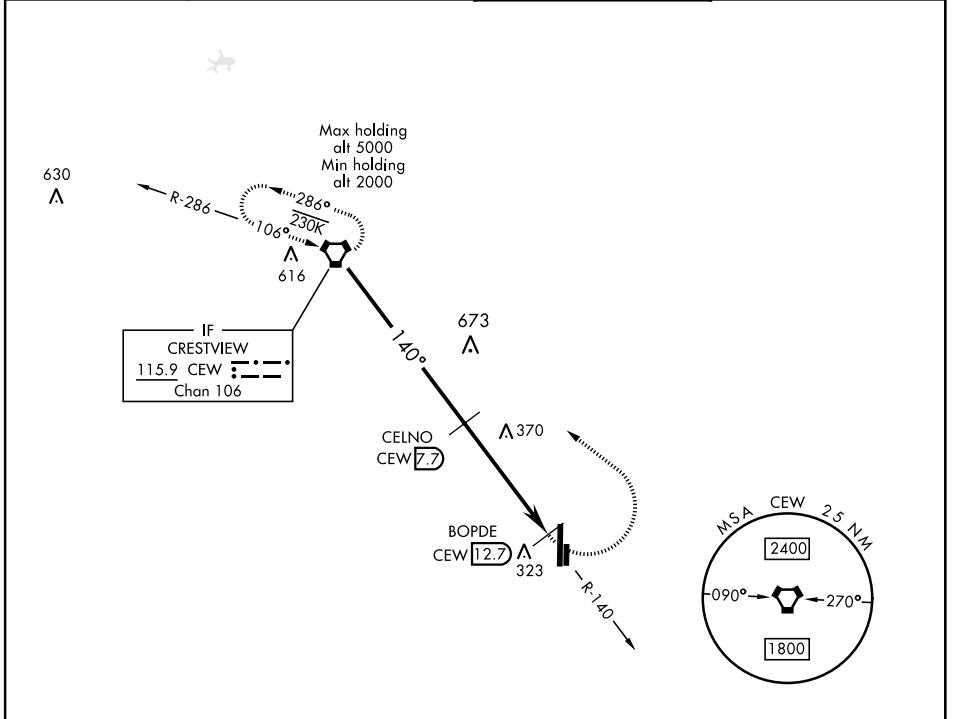

VORTAC CEW 115.9 Chan 106	APCH CRS 140°	Rwy Idg THRE Arpt Elev NA NA 195	AL-699 [USAF]	DUKE FLD (EGLIN AF AUX NR3)	(KEGI)
---	-------------------------	--	---------------	-----------------------------	--------

MISSED APPROACH: Climbing left turn to 2000 direct CEW VORTAC and hold.

ATIS ★ 244.575	EGLIN APP CON 125.1 281.45 (271°-089°) 132.1 360.6 (090°-270°)	DUKE TOWER ★ 133.2 290.425	GND CON 123.25 251.125
--------------------------	--	--------------------------------------	----------------------------------

SE-3, 16 JUL 2020 to 13 AUG 2020

SE-3, 16 JUL 2020 to 13 AUG 2020

DME REQUIRED

EMERG SAFE ALT 100 NM 3500

CATEGORY	A	B	C	D	E
CIRCLING	680-1	485 (500-1)	680-1½ 485 (500-1½)	820-2 625 (700-2)	820-2¼ 625 (700-2¼)