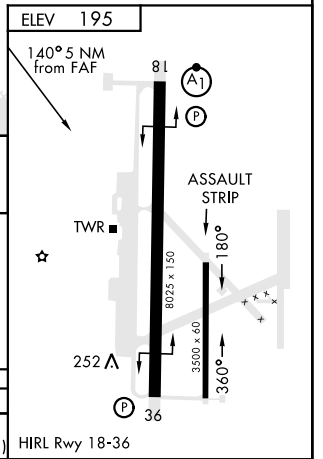

VORTAC CEW 115.9 Chan 106	APCH CRS 140°	Rwy Idg THRE Arpt Elev NA NA 195	AL-699 [USAF]	DUKE FLD (EGLIN AF AUX NR3)	(KEGI)
---	-------------------------	--	---------------	-----------------------------	--------

MISSED APPROACH: Climbing left turn to 2000 direct CEW VORTAC and hold.

ATIS ★ 244.575	EGLIN APP CON 125.1 281.45 (271°-089°) 132.1 360.6 (090°-270°)	DUKE TOWER ★ 133.2 290.425	GND CON 123.25 251.125
--------------------------	--	--------------------------------------	----------------------------------

SE-3, 16 JUL 2020 to 13 AUG 2020

SE-3, 16 JUL 2020 to 13 AUG 2020

DME REQUIRED

EMERG SAFE ALT 100 NM 3500

CATEGORY	A	B	C	D	E
CIRCLING	680-1	485 (500-1)	680-1½ 485 (500-1½)	820-2 625 (700-2)	820-2¼ 625 (700-2¼)