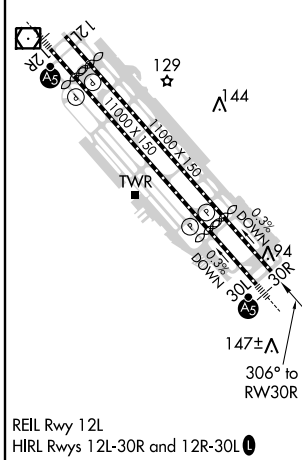

WAAS CH 72901 W30B	APP CRS 306°	Rwy Idg 7597 TDZE 55 Apt Elev 62
--	------------------------	---

RNAV (GPS) Y RWY 30R

NORMAN Y MINETA SAN JOSE INTL (SJC)

<p>▼ For uncompensated Baro-VNAV systems, LNAV/VNAV NA below -1°C (31°F) or above 54°C (130°F). DME/DME RNP-0.3 NA.</p>					<p>MISSED APPROACH: Climb to 2300 direct ROSTE and hold.</p>		
---	--	--	--	--	--	--	--

SW-2, 16 JUL 2020 to 13 AUG 2020

SW-2, 16 JUL 2020 to 13 AUG 2020

ELEV 62	D	TDZE 55
---------	----------	---------

CATEGORY	A	B	C	D
LPV DA		255-3/4	200 (200-3/4)	
LNAV/VNAV DA		541-15/8	486 (500-15/8)	
LNAV MDA	640-1	585 (600-1)	640-13/4	585 (600-13/4)
C CIRCLING	640-1 578 (600-1)	700-1 638 (700-1)	700-13/4 638 (700-13/4)	700-2 638 (700-2)