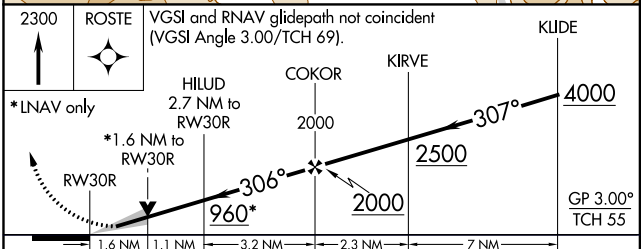

WAAS CH 72901 W30B	APP CRS 306°	Rwy Idg 7597 TDZE 55 Apt Elev 62
--	------------------------	---

RNAV (GPS) Y RWY 30R

NORMAN Y MINETA SAN JOSE INTL (SJC)

<p>▼ For uncompensated Baro-VNAV systems, LNAV/VNAV NA below -1°C (31°F) or above 54°C (130°F). DME/DME RNP-0.3 NA.</p>					<p>MISSED APPROACH: Climb to 2300 direct ROSTE and hold.</p>		
---	--	--	--	--	--	--	--

D-ATIS 126.95	NORCAL APP CON 120.1 290.25	SAN JOSE TOWER ★ 124.0 (CTAF) 0 257.6	GND CON 121.7	CLNC DEL 118.0	CPDLC	UNICOM 122.95
-------------------------	---------------------------------------	---	-------------------------	--------------------------	-------	-------------------------

SW-2, 16 JUL 2020 to 13 AUG 2020

SW-2, 16 JUL 2020 to 13 AUG 2020

ELEV 62	D	TDZE 55
---------	----------	---------

CATEGORY	A	B	C	D
LPV DA		255-3/4	200 (200-3/4)	
LNAV/VNAV DA		541-15/8	486 (500-15/8)	
LNAV MDA	640-1	585 (600-1)	640-13/4	585 (600-13/4)
C CIRCLING	640-1 578 (600-1)	700-1 638 (700-1)	700-13/4 638 (700-13/4)	700-2 638 (700-2)