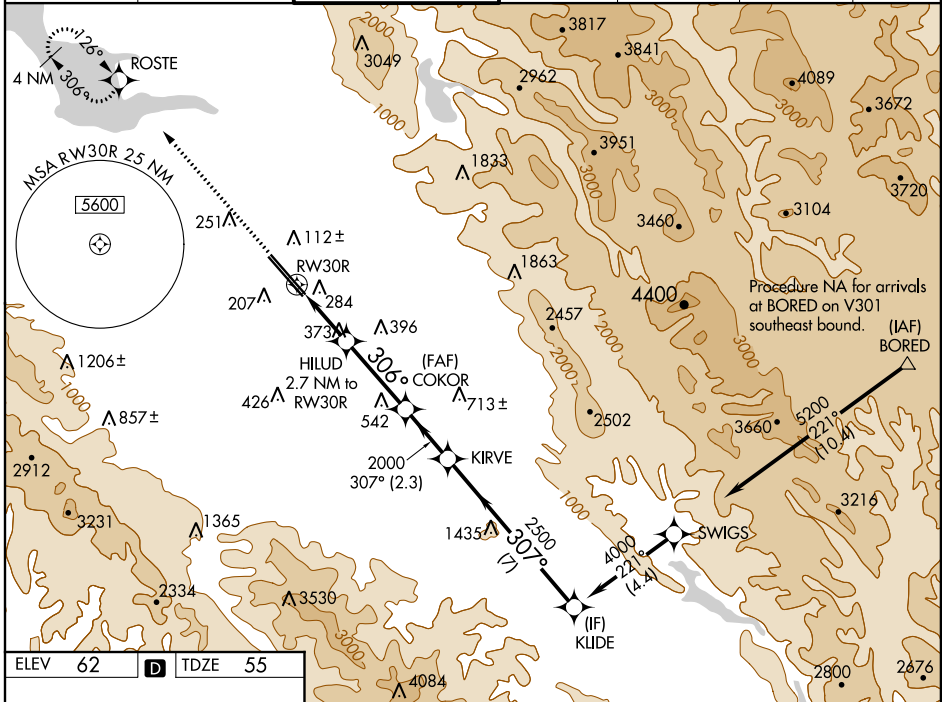

WAAS CH 72901 W30B	APP CRS 306°	Rwy Idg 7597 TDZE 55 Apt Elev 62
--	------------------------	---

RNAV (GPS) Y RWY 30R

NORMAN Y MINETA SAN JOSE INTL (SJC)

<p>▼ For uncompensated Baro-VNAV systems, LNAV/VNAV NA below -1°C (31°F) or above 54°C (130°F). DME/DME RNP-0.3 NA.</p>					<p>MISSED APPROACH: Climb to 2300 direct ROSTE and hold.</p>		
---	--	--	--	--	--	--	--

D-ATIS 126.95	NORCAL APP CON 120.1 290.25	SAN JOSE TOWER ★ 124.0 (CTAF) 0 257.6	GND CON 121.7	CLNC DEL 118.0	CPDLC	UNICOM 122.95
-------------------------	---------------------------------------	---	-------------------------	--------------------------	-------	-------------------------

SW-2, 16 JUL 2020 to 13 AUG 2020

SW-2, 16 JUL 2020 to 13 AUG 2020

ELEV 62	D	TDZE 55
---------	----------	---------

CATEGORY	A	B	C	D
LPV DA		255-3/4	200 (200-3/4)	
LNAV/VNAV DA		541-15/8	486 (500-15/8)	
LNAV MDA	640-1	585 (600-1)	640-13/4	585 (600-13/4)
C CIRCLING	640-1 578 (600-1)	700-1 638 (700-1)	700-13/4 638 (700-13/4)	700-2 638 (700-2)