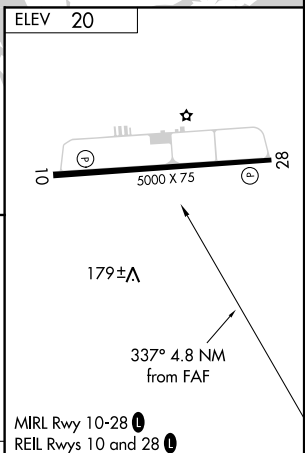

VORTAC HCM 108.8 Chan 25	APP CRS 337°	Rwy Idg TDZE Apt Elev	N/A N/A 20
--	------------------------	-----------------------------	---------------------------------------

VOR-A

MIDDLE PENINSULA RGNL (F'YJ)

CATEGORY	A	B	C	D	FAF to MAP 4.8 NM					
	480-1 460 (500-1)	620-1 600 (600-1)		NA	Knots	60	90	120	150	180
C CIRCLING					Min:Sec	4:48	3:12	2:24	1:55	1:36

NE-3, 21 MAY 2020 to 18 JUN 2020

NE-3, 21 MAY 2020 to 18 JUN 2020