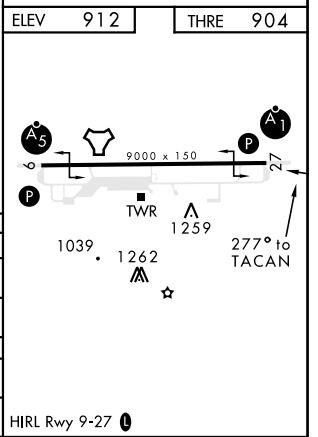

TACAN VOK Chan 41	APCH CRS 277°	Rwy Idg THRE Arprt Elev 9000 904 912	JAL-714 [USAF]	VOLK FIELD (KVOK)
----------------------	------------------	---	----------------	-------------------

* When ALS inop, increase CAT CDE vis to 1½ miles.
 ** Circling not authorized South of Rwy 9-27.
 *** When ALS inop, increase CAT CDE vis to 1¾ miles.

MISSED APPROACH: Climbing left turn to 3000 intercept VOK TACAN R-180 to MAXXX and hold.

ATIS 120.475 257.85	VOLK APP CON 135.25 244.875	VOLK TOWER * 127.5 (CTAF) 239.25	GND CON 121.9 275.8
------------------------	--------------------------------	-------------------------------------	------------------------

CATEGORY	C	D	E
S-27 *	1360/45	456 (500-7/8)	
CIRCLING **	1500-1½ 588 (600-1½)	1500-2 588 (600-2)	1580-2¼ 668 (700-2¼)
LA CROSSE ALTIMETER SETTING MINIMUMS			
S-27 ***	1500- 1¼	596 (600-1¼)	
CIRCLING **	1640-2 728 (800-2)	1640-2¼ 728 (800-2¼)	1720-2¾ 808 (900-2¾)